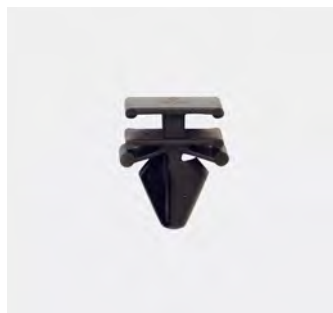

Code	Desc.
2930111988	11988

Misure mm: Ø 6,2
Applicazioni: Fluence, Megane III