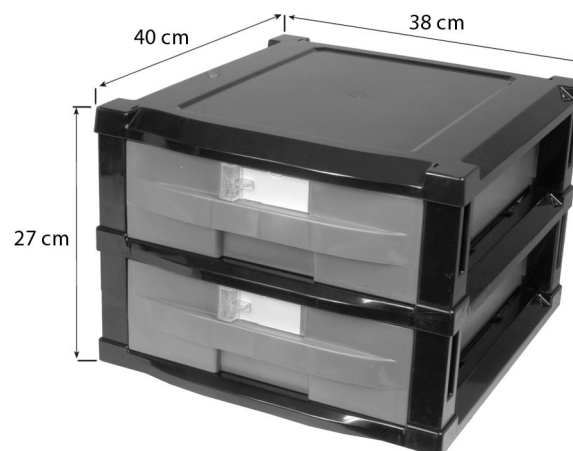

Plastic parts trolley

Code	Desc.	H	P	L1	L2
2930100066	66	89 cm	40 cm	56 cm	40 cm

Acquista 6 assortimenti tra quelli disponibili e riceverai
GRATUITAMENTE Il carrello minuterie metalliche!

Gli assortimenti sono progettati esclusivamente per la composizione
del carrello minuterie metalliche cod. 2930100066

OMAGGIO

Mini madia 2 drawers

Code	Description
2930100067	R67 mini madia 2 drawers

Acquista **2** assortimenti tra quelli disponibili e riceverai **GRATUITAMENTE** La mini madia 2 cassetti!

Termoformati non fornibili vuoti