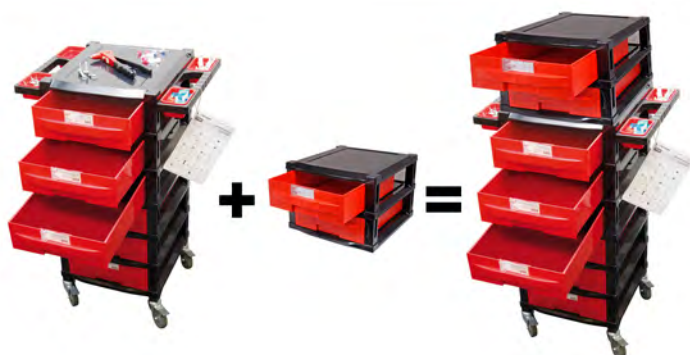

Mini madia 2 drawers

Code	Description
2930100067	R67 mini madia 2 drawers

Acquista **2** assortimenti tra quelli disponibili e riceverai **GRATUITAMENTE** La mini madia 2 cassetti!

Termoformati non fornibili vuoti

OMAGGIO