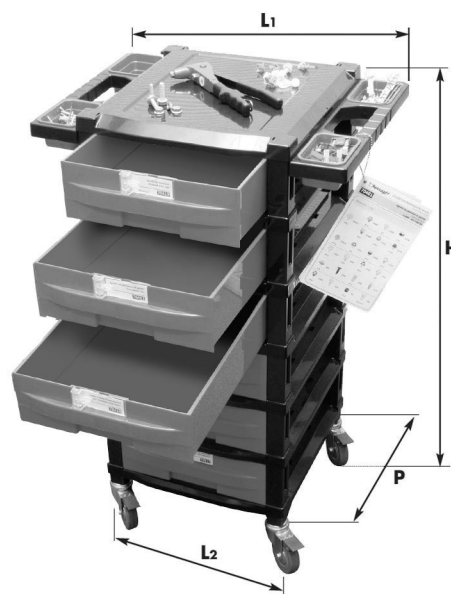

Plastic parts trolley

Code	Desc.	H	P	L1	L2
2930100066	66	89 cm	40 cm	56 cm	40 cm

Acquista 6 assortimenti tra quelli disponibili e riceverai
GRATUITAMENTE Il carrello minuterie metalliche!

Gli assortimenti sono progettati esclusivamente per la composizione
del carrello minuterie metalliche cod. 2930100066