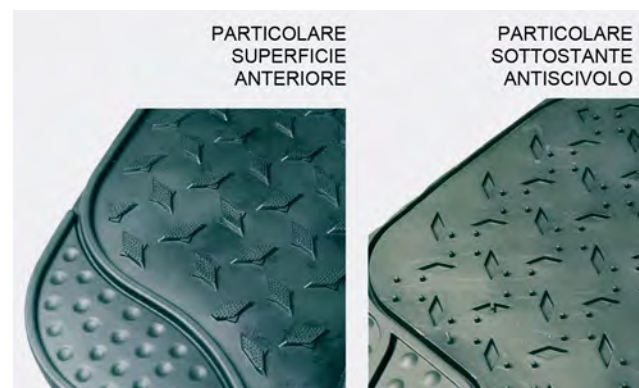

## Universal mats for car pure rubber

- Adattabili su tutte le seguenti marche di auto:
- Alfa Romeo-Audi-Bmw-Citroen-Chrysler-Daewoo-Daihatsu-Fiat-Ford-Honda-Hyundai-Kia-Lancia-Mazda-Mitsubishi-Mercedes-Nissan-Opel-Peugeot-Renault-Rover-Saab-Seat-Suzuki-Subaru-Skoda-Toyota-Vw-Volvo.
- **Info tecniche**
- In pura gomma, presagomati per essere tagliati su misura.
- Con rilievi antiscivolo nella parte retro.
- Parte superiore con rilievi antiscivolo e antispurco.
- Battitacco completamente in gomma.
- 4 pezzi, 2 anteriori e 2 posteriori.

Code	Description
4440101580	255-tappeto auto tutta gomma

## Universal car mats pure rubber and carpet

- Adaptable on all the following car brands:
- alphaRomeo-Audi-Bmw-Citroen-Chrysler-Daewoo-Daihatsu-Fiat-Ford-Honda-Hyundai-Kia-Lancia-Mazda-Mitsubishi-Mercedes-Nissan-Opel-Peugeot-Renault-Rover-Saab-Seat-Suzuki-Subaru-Skoda-Toyota-Vw-Volvo.
- Technical info.
- In pure rubber and scuff carpet gray.
- Preformed to be cut to size.
- Anti-slip design on the back.
- Top with non-slip and dirt.
- 4 pieces, 2 front and 2 rear.

## Set tappeti auto 4 pezzi

- Materiale fibra: 100% Polipropilene (PP).
- Retro: Polipropilene antiscivolo .
- Struttura superficie: "velour ad ago".
- Bordo del set: nero.
- Peso totale: 1400 grammi al metro quadro.
- Peso della fibra: 450 grammi al metro quadro.
- Colore tappeti: nero.