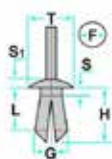

2930111753

L: 15.00mm
F: 10.00mm
H: 25.00mm
S: 4.00mm
S1: 3.00mm
T: 17.00mm

- **Modelli / Locazioni**
- **Honda** Vari modelli - Honda Paraurti
- **Daewoo** Vari modelli - Daewoo Paraurti
- **Ricambi originali OEM**
- Honda 91502-SP0-003
- Daewoo 94530624

Codice	Desc.
2930111753	71322