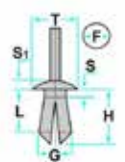

2930004340

L: 7.50mm
F: 8.00mm
T: 20.00mm

- **Modelli / Locazioni**
- **Renault** Kadjar 15> Paraurti anteriore
- **Honda** Vari modelli - Honda Rivestimenti interni
- **Nissan**
- Vari modelli - Nissan Rivestimenti interni
- Juke 11> Locari passaruota
- **Mitsubishi**
- Montero Locari passaruota
- Space Runner, Galant Saloon Paraurti
- Pajero Radiatore - Mascherina
- **Ricambi originali OEM**
- Renault 0155309321
- Honda 91545SE0003
- Nissan 0155309321
- Mitsubishi MR328954

Codice	Desc.
2930004340	71398