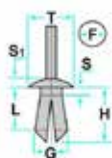

### 2930004320

L: 12.50mm  
F: 10.00mm  
H: 16.00mm  
S: 2.00mm  
S1: 3.50mm  
T: 18.00mm

- **Modelli / Locazioni**
- **Honda** Vari modelli - Honda Paraurti
- **Ricambi originali OEM**
- Honda 91503-SZ3-003
- Land Rover ANR2224