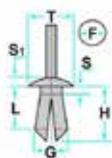

2930004065

L: 6.00mm
F: 8.50mm
H: 8.50mm
S: 1.50mm
S1: 4.50mm
T: 20.00mm

- **Modelli / Locazioni**
- **Honda** Accord, Civic, CRX, Legend, Prelude Locari passaruota
- **Ricambi originali OEM**
- Honda 91512SM4003

Codice	Desc.
2930004065	71176