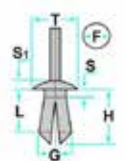

2930004315

L: 6.50mm
F: 8.00mm
H: 10.00mm
S: 2.00mm
S1: 6.00mm
T: 20.00mm

- **Modelli / Locazioni**
- **Honda** Civic, CRV, HRV, Jazz Locari passaruota
- **Ford**
- B-Max 12>, Fiesta 13> Modanatura - Sottoporta
- Focus 18> Portellone
- Focus 18> Paraurti anteriore
- Transit 14> Porta - Pannello
- **Ricambi originali OEM**
- Honda 91501-S04-003
- Ford 1429935

Codice	Desc.
2930004315	71385