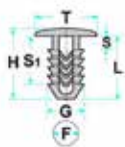

## 2930004350

L: 16.00mm  
F: 6.00mm  
G: 7.20mm  
H: 18.00mm  
S: 1.00mm  
S1: 13.00mm  
T: 20.00mm

- **Modelli / Locazioni**
- **Honda** Vari modelli - Honda Rivestimenti e ripari
- **Ricambi originali OEM**
- Honda 91606-SE3-003