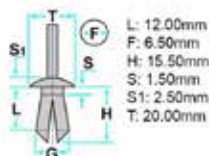

2930004068

- **Modelli / Locazioni**
- **Bmw** Serie 3 Paraurti
- **Ricambi originali OEM**
- Bmw 51111944537

Codice	Desc.
2930004068	50522Z