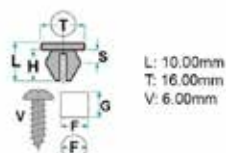

2930111356

- **Modelli / Locazioni**
- **Volkswagen** Vari modelli - Volkswagen Rivêtements internes
- **Opel** Vari modelli - Opel Rivêtements internes
- **Ford** Vari modelli - Ford Rivêtements internes
- **Bmw** Vari modelli - Bmw Rivêtements internes
- **Audi** Vari modelli - Audi Rivêtements internes
- **Ricambi originali OEM**
- Volkswagen 90127883
- Opel 1800940

Codice	Desc.
2930111356	57122Z