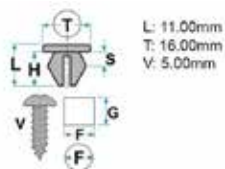

2930112665

- **Modelli / Locazioni**
- **Mercedes** Vari modelli - Mercedes Rivestimenti e ripari
- **Bmw** Vari modelli - Bmw Rivestimenti e ripari
- **Ricambi originali OEM**
- Mercedes A0039900251
- Bmw 16131176747

Codice	Desc.
2930112665	7144Z