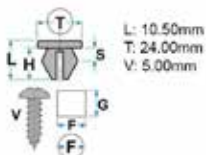

2930112667

- **Modelli / Locazioni**
- **Mercedes**
- Vari modelli - Mercedes Rivestimenti e ripari
- Vito (W639) 16> Parafango
- **Bmw** Vari modelli - Bmw Rivestimenti e ripari
- **Ricambi originali OEM**
- Mercedes A2019900050
- Bmw 51711958025

Codice	Desc.
2930112667	71443