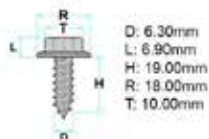

2930000796

D: 6.30mm
L: 6.90mm
H: 19.00mm
R: 18.00mm
T: 10.00mm

- **Modelli / Locazioni**
- **Volkswagen** New Beetle Radiatore
- **Opel** Vari modelli - Opel Parafango
- **Ford** Vari modelli - Ford Parafango
- **Bmw** Vari modelli - Bmw Parafango
- **Ricambi originali OEM**
- Volkswagen N90542602
- Opel 311821143
- Ford 2022203
- Bmw 12138530118

Codice	Desc.
2930000796	41249