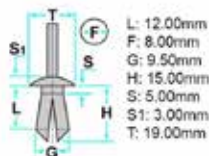

2930006285

- **Modelli / Locazioni**
- **Opel**
- Astra Locari passaruota
- Zafira Locari passaruota
- **Bmw** E36 Modanatura - Sottoporta
- **Ricambi originali OEM**
- Opel 1104882
- Bmw 51478170166

Codice	Desc.
2930006285	50181T