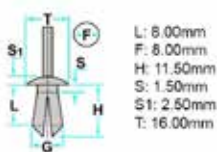

2930111620

- **Modelli / Locazioni**
- **Volkswagen**
- Golf, Passat, Polo, Vento Locari passaruota
- Golf Rivestimenti interni
- Opel Ascona, Corsa, Kadett Locari passaruota
- **Mercedes** Vari modelli - Mercedes Locari passaruota
- **Ford** Escort Locari passaruota
- **Citroën** AX Rivestimenti e ripari
- **Bmw** Vari modelli - Bmw Locari passaruota
- **Audi**
- A3, A4, A6 Locari passaruota
- 80 Portellone - Cerniera
- **Ricambi originali OEM**
- Volkswagen 16186729901C - N0385491
- Opel 090087290
- Mercedes A0009902992
- Ford 1104880 - E844052S
- Bmw 1916670
- Audi 16186729901C - N0385491

Codice	Desc.
2930111620	55237