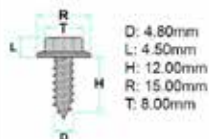

2930004940

D: 4.80mm
L: 4.50mm
H: 12.00mm
R: 15.00mm
T: 8.00mm

- **Modelli / Locazioni**
- **Volkswagen** Vari modelli - Volkswagen Rivestimenti e ripari
- **Opel** Vari modelli - Opel Rivestimenti e ripari
- **Ford** Vari modelli - Ford Rivestimenti e ripari
- **Bmw** Vari modelli - Bmw Rivestimenti e ripari

Codice	Desc.
2930004940	40523Z