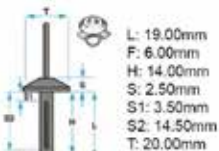

2930004595

- **Modelli / Locazioni**
- **Bmw** X3, X5 Locari passaruota
- **Ricambi originali OEM**
- Bmw 51717002953

Codice	Desc.
2930004595	15484Z