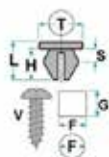

2930111356

L: 10.00mm
T: 16.00mm
V: 6.00mm

- **Modelli / Locazioni**
- **Volkswagen** Vari modelli - Volkswagen Revêtements internes
- **Opel** Vari modelli - Opel Revêtements internes
- **Ford** Vari modelli - Ford Revêtements internes
- **Bmw** Vari modelli - Bmw Revêtements internes
- **Audi** Vari modelli - Audi Revêtements internes
- **Ricambi originali OEM**
- Volkswagen 90127883
- Opel 1800940

Codice	Desc.
2930111356	57122Z