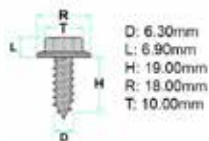

2930000796

- **Modelli / Locazioni**
- **Volkswagen** New Beetle Radiatore
- **Opel** Vari modelli - Opel Parafango
- **Ford** Vari modelli - Ford Parafango
- **Bmw** Vari modelli - Bmw Parafango
- **Ricambi originali OEM**
- Volkswagen N90542602
- Opel 311821143
- Ford 2022203
- Bmw 12138530118

Codice	Desc.
2930000796	41249