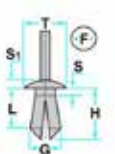

2930110444

L: 8.00mm
F: 6.50mm
H: 12.00mm
S: 2.00mm
S1: 3.00mm
T: 12.00mm

- **Modelli / Locazioni**
- **Renault**
- Vari modelli - Renault Rivestimenti interni
- Megane Locari passaruota
- **Fiat** Croma 2005, Nuova 500 - 2007 Cofano motore - Presa aria
- **Abarth** Nuova 500 - 2008 Cofano motore - Presa aria
- **Dacia** Logan, Sandero Locari passaruota
- **Ricambi originali OEM**
- Renault 7703072361
- Fiat 51761163
- Abarth 51761163
- Dacia 7703072361

Codice	Desc.
2930110444	71497