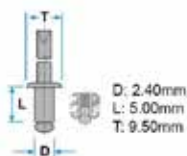

2930000130

- **Modelli / Locazioni**
- **Volkswagen** Vari modelli - Volkswagen Modanatura - Fiancata
- **Renault** Vari modelli - Renault Modanatura - Fiancata
- **Peugeot** Vari modelli - Peugeot Modanatura - Fiancata
- **Opel** Vari modelli - Opel Modanatura - Fiancata
- **Lancia**
- Vari modelli - Lancia Rivestimenti interni
- Vari modelli - Lancia Modanatura - Fiancata
- **Iveco**
- Vari modelli - Iveco Rivestimenti interni
- Vari modelli - Iveco Modanatura - Fiancata
- **Ford** Vari modelli - Ford Modanatura - Fiancata
- **Fiat**
- Vari modelli - Fiat Rivestimenti interni
- Vari modelli - Fiat Modanatura - Fiancata
- **Citroën** Vari modelli - Citroën Modanatura - Fiancata
- **Bmw** Vari modelli - Bmw Modanatura - Fiancata
- **Audi** Vari modelli - Audi Modanatura - Fiancata
- **Alfa Romeo**
- Vari modelli - Alfa Romeo Modanatura - Fiancata
- Vari modelli - Alfa Romeo Rivestimenti interni
- **Ricambi originali OEM**
- Renault 7703072177
- Opel 164361

Codice	Desc.
2930000130	72413