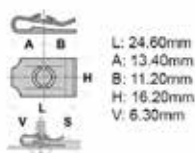

2930100362

- **Modelli / Locazioni**
- **Volkswagen**
- Scirocco Traversa frontale - Ossatura
- Scirocco, Transporter Parafango
- Polo Targa immatricolazione
- **Opel** Vari modelli - Opel Parafango
- **Ford** Vari modelli - Ford Parafango
- **Audi**
- 80, Coupe - Audi, Cabriolet Parafango
- 100, 200 - Audi, 80, A6, Coupe - Audi Rivestimenti interni
- **Ricambi originali OEM**
- Volkswagen N0154322
- Opel 207217563
- Ford 1470998
- Audi N0154322

Codice	Desc.
2930100362	70133