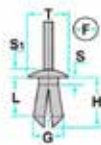

Codice	Desc.
2930110448	50398T

2930110553

L: 8.50mm
F: 8.50mm
H: 14.00mm
S: 2.00mm
S1: 3.00mm
T: 18.00mm

- **Modelli / Locazioni**
- **Renault** Clio I - 1990, Laguna, Twingo, Vel Satis Varie applicazioni
- **Opel** Movano 10> Parabrezza
- **Nissan** Micra Paraurti
- **Dacia**
- Logan Paraurti
- Logan Locari passaruota
- **Ricambi originali OEM**
- Renault 7703072360
- Opel 91169793
- Nissan 0151500QAB
- Dacia 7703072360