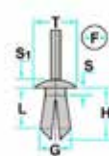

2930111620

L: 8.00mm
F: 8.00mm
H: 11.50mm
S: 1.50mm
S1: 2.50mm
T: 16.00mm

- **Modelli / Locazioni**
- **Volkswagen**
- Golf, Passat, Polo, Vento Locari passaruota
- Golf Rivestimenti interni
- Bora, Golf, New Beetle, Passat, Polo, Vento, Phaeton, Transporter Paraurti
- **Opel** Ascona, Corsa, Kadett Locari passaruota
- **Mercedes** Vari modelli - Mercedes Locari passaruota
- **Ford** Escort Locari passaruota
- **Citroën** AX Rivestimenti e ripari
- **Bmw** Vari modelli - Bmw Locari passaruota
- **Audi**
- A3, A4, A6 Locari passaruota
- 80 Portellone - Cerniera
- **Ricambi originali OEM**
- Volkswagen 16186729901C - N0385491
- Opel 090087290
- Mercedes A0009902992
- Ford 1104880 - E844052S
- Bmw 1916670
- Audi 16186729901C - N0385491

Codice	Desc.
2930111620	55237