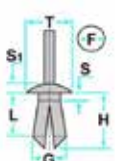

2930111061

L: 17.00mm
F: 6.50mm
H: 20.50mm
S: 7.00mm
S1: 4.00mm
T: 20.00mm

- **Modelli / Locazioni**
- **Opel** Corsa Paraurti
- **Bmw** Vari modelli - Bmw Rivestimenti interni
- **Ricambi originali OEM**
- Opel 1400806
- Bmw 51111964186

Codice	Desc.
2930111061	50201Z