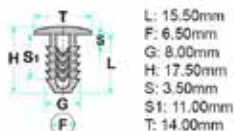

2930101179

- **Modelli / Locazioni**
- Opel Corsa, Kadett, Tigra Rivestimenti interni
- **Ricambi originali OEM**
- Opel 2346824

Codice	Desc.
2930101179	50510T