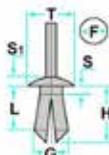

2930110330

L: 9.00mm
F: 6.00mm
H: 12.00mm
S: 2.50mm
S1: 2.00mm
T: 10.00mm

- **Modelli / Locazioni**
- **Volkswagen** Vari modelli - Locari passaruota
- **Opel** Corsa, Kadett, Omega, Vectra Locari passaruota
- Corsa, Kadett, Omega, Vectra Rivestimenti interni
- **Ricambi originali OEM**
- Volkswagen N0385012
- Opel 1719242

Codice	Desc.
2930110330	50340T