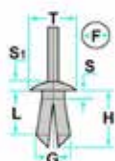

2930111100

L: 7.00mm
F: 6.00mm
H: 10.50mm
S: 0.70mm
S1: 3.50mm
T: 16.00mm

- **Modelli / Locazioni**
- **Opel**
- Astra Rivestimenti interni
- Zafira 2005-2012, Vectra 02-08 Paraurti anteriore
- **Ricambi originali OEM**
- Opel 9130754 1406925

Codice	Desc.
2930111100	50519T