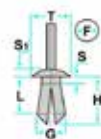

2930111470

L: 7.00mm
F: 7.00mm
G: 8.50mm
H: 13.00mm
S: 1.50mm
S1: 3.00mm
T: 20.00mm

- **Modelli / Locazioni**
- **Peugeot**
- Partner, 307, 207, Ranch, 308, Expert Locari passaruota
- 206, 607, 407, 1007 Rivestimenti e ripari
- 308 Paraurti
- Opel Grandland X 18>, Crossland X 17> Locari passaruota
- Grandland X 18> Rivestimenti interni - vano bagaglio
- Combo E 18> Porta - Pannello
- **Lancia** Delta 08-14 Paraurti anteriore, Mostrine aria, Cofano motore - Presa aria, Paraurti posteriore
- **Fiat**
- 500 L 2012> Paraurti anteriore
- Grande Punto 2005 Ripari
- Tipo 15> Ripari ruota, Paraurti anteriore, Paraurti posteriore
- Bravo 07-14 Mostrine aria
- Punto Evo 09-17 Ripari
- **Alfa Romeo**
- Stelvio 17> Modanature esterne, Modanatura - Sottoporta
- Giulietta 10> Mostrine aria, Insonorizzazione plancia, Ripari ruota, Modanature esterne, Modanatura - Sottoporta
- Giulia 16> Modanatura - Sottoporta, Ripari ruota, Paraurti anteriore, Rivestimenti interni
- Mito 13> Ripari
- **Abarth** Abarth - Grande Punto 2007 Ripari
- **Ricambi originali OEM**
- Peugeot 856553
- Opel 3636996
- Lancia 51834606
- Fiat 51834606
- Alfa Romeo 51834606
- Abarth 51834606

Codice	Desc.
2930111470	71469Z