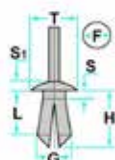

L: 8.00mm
F: 8.00mm
H: 12.00mm
S1: 1.80mm
T: 19.80mm

- **Modelli / Locazioni**
- Insignia 09-17, Mokka X 13>, Zafira C 12>, Astra 10>, Insignia B 18> Sottoscocca
- Insignia 09-17 Paraurti anteriore
- **Opel**
- Mokka X 13>, Astra K 16>, Adam 13> Radiatore - Mascherina
- Zafira C 12>, Astra 10>, Insignia B 18>, Astra K 16>, Karl 16> Locari passaruota
- **Ricambi originali OEM**
- Opel 11612035
- Chevrolet 11612035