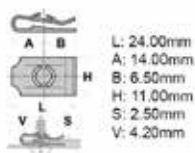

Codice	Desc.
2930000130	72413

2930112444

- Misure mm: Ø 7,2 à 7,5
- Spessore mm: 0,7 a 4
- Applicazioni: Tutti i tipi

Codice	Desc.
2930112444	12444

2930000020

- **Modelli / Locazioni**
- **Volkswagen** Vari modelli - Volkswagen Rivestimenti e ripari
- **Opel** Vari modelli - Opel Rivestimenti e ripari
- **Ford** Vari modelli - Ford Rivestimenti e ripari
- **Audi** Vari modelli - Audi Rivestimenti e ripari
- **Ricambi originali OEM**
- Opel 211837223