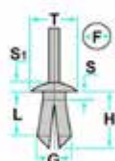

2930112130

L: 13.00mm
F: 8.00mm
H: 18.00mm
S1: 1.00mm
T: 17.70mm

- **Modelli / Locazioni**
- **Renault**
- Kadjar 15> Locari passaruota
- Talisman 15>, Clio IV 2012>, Espace V 15>, Kadjar 15>, Master III 10>, Trafic 14> Mascherina sottoparabrezza
- Talisman 15> Cofano motore
- Opel Movano 10>, Vivaro 01-11 Paraurti anteriore
- **Ricambi originali OEM**
- Renault 054000001R
- Opel 93198738

Codice	Desc.
2930112130	71308Z