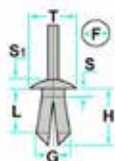

2930004300

L: 6.00mm
F: 8.00mm
H: 11.00mm
S: 1.50mm
S1: 2.00mm
T: 16.00mm

- **Modelli / Locazioni**
- **Opel** Vari modelli - Opel Locari passaruota
- **Fiat** Croma 2005 Locari passaruota
- **Alfa Romeo** Giulietta Rivestimenti interni
- **Daewoo** Vari modelli - Daewoo Rivestimenti e ripari
- **Saab** Vari Modelli - Saab Locari passaruota
- **Ricambi originali OEM**
- Opel 90138810 - 1719245
- Fiat 51751429
- Alfa Romeo 51751429
- Daewoo 94530507
- Saab 90138810

Codice	Desc.
2930004300	50531Z