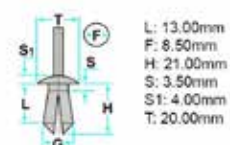

2930110443

- **Modelli / Locazioni**
- **Volkswagen**
- Golf 4, Passat, Golf Plus, Touran, Golf 5 Rivestimento sottoscocca
- ID.4 21> Locari passaruota
- **Seat** Ibiza > 2002, Leon Locari passaruota
- **Renault** Scenic Rivestimenti interni
- **Opel**
- Antara 12-17 Sottoscocca
- Ampera 12-15 Radiatore - Mascherina
- **Ford**
- Mondeo, Cougar Paraurti
- Fiesta, Fusion Cofano motore - Presa aria
- **Audi** A3 Locari passaruota
- A4 2002 >, A4 < 2002 Rivestimento sottoscocca
- **Land Rover** Discovery 05-09, Range Rover Sport 05-10 Locari passaruota
- **Cupra** Born 22> Locari passaruota
- **Ricambi originali OEM**
- Volkswagen 8E0825267
- Seat 8E0825267 8E0825267
- Renault 7701049271
- Opel 4803228
- Ford 1039463
- Audi 8E0825267
- Cupra 8E0825267

Codice	Desc.
2930110443	71509