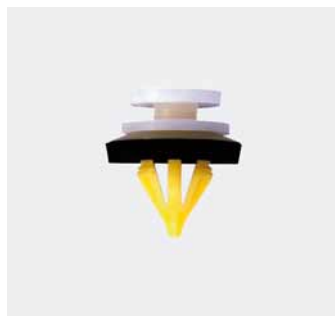

Codice	Desc.
2930112877	12877

Misure mm:d.8,2
Applicazione: Peugeot, Citroen