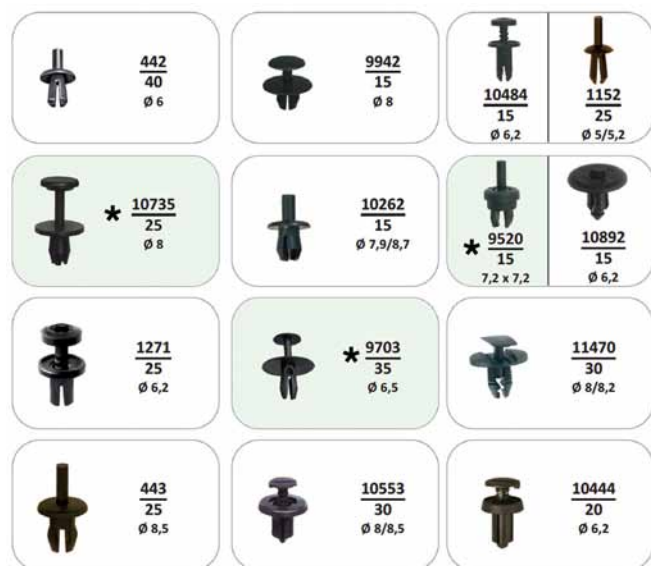

Codice	Desc.
2930170431	70431

Fissaggi modanature esterne - Tutti i Modelli

- Clip di stampaggio
- 20 codici - 370 pezzi
- Per veicoli tipo : Tutte le marche europee
- * **Non acquistabile singolarmente**

Codice	Desc.
2930170403	70403

Fissaggi modanature esterne - Renault-Dacia

- Clip di stampaggio
- 14 codici - 328 pezzi
- Per veicoli tipo RENAULT
- * **Non acquistabile singolarmente**

Codice	Desc.
2930170419	70419

Pannelli portiere - Tutti i Modelli

- Graffette pannelli porta
- 23 codici - 423 pezzi
- Per veicoli tipo: Tutte le marche europee
- * **Non acquistabile singolarmente**

Codice	Desc.
2930170401	70401

Rivetti plastici - Tutti i Modelli

- Graffette pannelli e modanature
- 14 codici - 330 pezzi
- Per veicoli tipo : Tutte le marche europee
- * **Non acquistabile singolarmente**

Codice	Desc.
2930170404	70404

Rivetti plastici - Tutti i Modelli