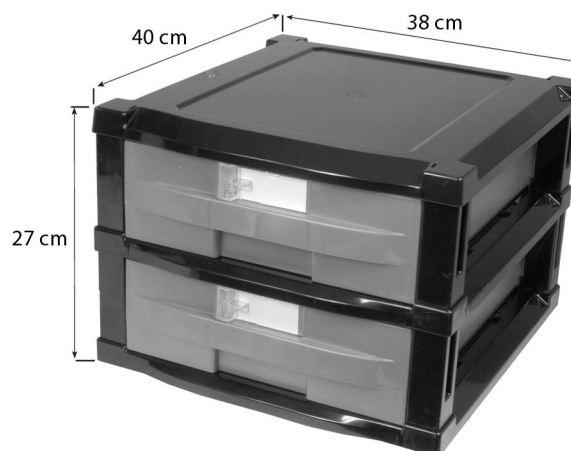

Carrello minuterie plastiche VUOTO

Codice	Desc.	H	P	L1	L2
2930100066	66	89 cm	40 cm	56 cm	40 cm

Termoformati non fornibili vuoti

**Acquista 6 assortimenti tra quelli disponibili e riceverai
GRATUITAMENTE Il carrello minuterie metalliche!**

Gli assortimenti sono progettati esclusivamente per la composizione
del carrello minuterie metalliche cod. 2930100066

OMAGGIO

Mini madia 2 cassette

Codice	Descrizione
2930100067	R67 Mini madia 2 cassette

**Acquista 2 assortimenti tra quelli disponibili e riceverai
GRATUITAMENTE La mini madia 2 cassette!**

Termoformati non fornibili vuoti

OMAGGIO

Fissaggi generici - Tutti i modelli

- Clip Trim
- 15 codici - 384 pezzi
- Tutti i marchi europei
- * **Non acquistabile singolarmente**