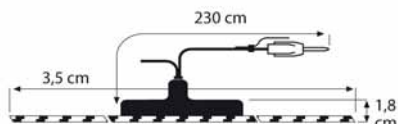

Caratteristiche Tecniche	
Circuito	S.M.D.
Guadagno	AM 20 dB FM 14 dB
Capacità	pf 75 ÷ 10%
Funzionamento	da 6 a 13 V