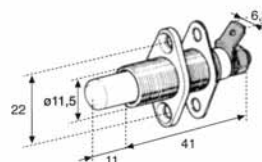

Codice	Desc.	Applicazioni
3200009570	9570	Sistemi antifurto porte, portelloni