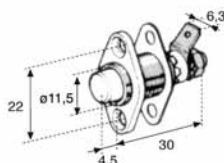

Codice	Desc.
3180010230	740106/ISO

Interruttori a pulsante

Codice	Desc.	Applicazioni
3200009480	9480	FIAT - portiere

Codice	Desc.	Applicazioni
3200009570	9570	Sistemi antifurto porte, portelloni

Codice	Desc.	Applicazioni
3200009580	9580	Sistemi antifurto porte, portelloni

- Fissaggio a pressione.
- Colore: Rosso lampeggiante.

Codice	Desc.	Nr. fili	Tensione (V)
3200000300	50222	2	12

Astine forate in acciaio zincato

Codice	Desc.	Lungh. mm	Largh. mm	Spessore mm
3210000100	200x15x1,5	200	15	1,5
3210000200	250x15x1,5	250	15	1,5
3210000300	300x15x1,5	300	15	1,5
3210000400	200x20x2	200	20	2,0
3210000600	250x20x2	250	20	2,0
3210000700	300x20x2	300	20	2,0