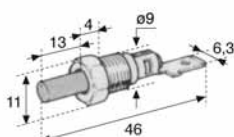

Codice	Desc.	Applicazioni
3200009480	9480	FIAT - portiere