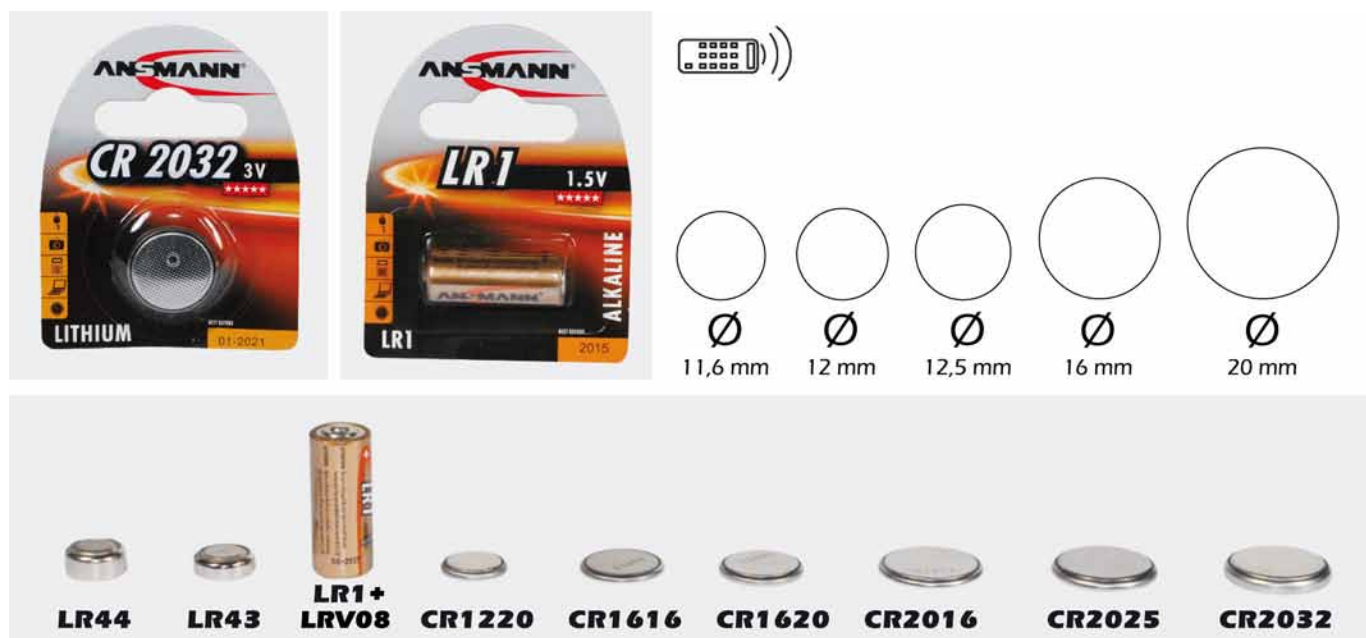

3

Codice	Desc.	Tensione (V)	Diam. mm	Altezza mm	Peso gr.	Modello	Dimensioni
5120001000	350-LR20	1,5	34,2	60,0	140,6	Torcia	D
5120001010	355-LR14	1,5	25,4	50,0	67,4	1/2 torcia	C
5120001020	360-LR6	1,5	14,1	50,5	23,1	Stilo	AA
5120001030	365-LR03	1,5	10,5	44,5	11,4	Ministilo	AAA
5120001040	370-6LF22	9	17,5X26,5	48,5	46,1	Transistor	9V

Codice	Desc.	Modello	Dimensioni	Tensione (V)	Altezza mm	Diam. mm	Peso gr.
5120001200	500 - FR6	Stilo	AA	1,5	50,5	14,1	15,4
5120001210	505 - FR03 M	Ministilo	AAA	1,5	44,5	10,5	7,2

Pile per telecomandi

3

- Pile di alta qualità per alimentare dispositivi elettrici tra cui telecomandi, orologi, calcolatrici, computer e altre applicazioni.
- Assicurano prestazioni affidabili e lunga durata.

Codice	Desc.	Modello	Dimensioni	Tensione (V)	Capacità (mAh)	Altezza mm	Diam. mm	Peso gr.
5120000320	320-RC01	stilo	AA	1.2	2500	50.5	14.5	27,5
5120000325	325-RC02	ministilo	AAA	1.2	800	44.5	10.5	12
5120000330	330-RC03	transistor	9V	9	250	48.5	16x26.5	41,5