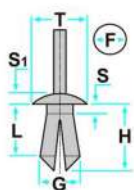

## Daewoo, Hyundai, Kia

Codice	Desc.
2930005305	72249

Codice	Desc.
2930004310	71420

Codice	Desc.
2930112714	71461Z

Codice	Desc.
2930005490	55173T

L: 11.00mm  
 F: 10.00mm  
 H: 14.50mm  
 S: 4.00mm  
 S1: 3.50mm  
 T: 20.50mm

Codice	Desc.
2930004072	71178

L: 15.00mm  
 F: 10.00mm  
 H: 25.00mm  
 S: 4.00mm  
 S1: 3.00mm  
 T: 17.00mm

Codice	Desc.
2930111753	71322

Codice	Desc.
2930112711	12711

Codice	Desc.
2930005335	72240

Codice	Desc.
2930005310	72239

Codice	Desc.
2930005315	72250

Codice	Desc.
2930112716	71462Z

Codice	Desc.
2930112712	57347Z

Codice	Desc.
2930006810	58250Z

Codice	Desc.
2930006360	50196S

L: 10.00mm  
 F: 8.00mm  
 H: 14.00mm  
 S1: 2.00mm  
 T: 18.00mm