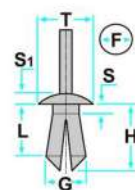

## Daewoo, Hyundai, Kia

Codice	Desc.
2930005305	72249

Codice	Desc.
2930004310	71420

Codice	Desc.
2930112714	71461Z

Codice	Desc.
2930005490	55173T

L: 11.00mm  
 F: 10.00mm  
 H: 14.50mm  
 S: 4.00mm  
 S1: 3.50mm  
 T: 20.50mm

Codice	Desc.
2930004072	71178

L: 15.00mm  
 F: 10.00mm  
 H: 25.00mm  
 S: 4.00mm  
 S1: 3.00mm  
 T: 17.00mm

Codice	Desc.
2930111753	71322

Codice	Desc.
2930112711	12711

Codice	Desc.
2930005335	72240

Codice	Desc.
2930005310	72239

Codice	Desc.
2930005315	72250

Codice	Desc.
2930112716	71462Z

Codice	Desc.
2930112712	57347Z

Codice	Desc.
2930006810	58250Z

Codice	Desc.
2930006360	50196S

L: 10.00mm  
 F: 8.00mm  
 H: 14.00mm  
 S1: 2.00mm  
 T: 18.00mm