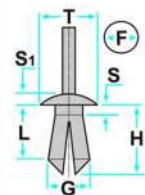

L: 14.00mm
F: 6.50mm
H: 18.00mm
T: 16.00mm

Codice	Desc.
2930004545	71445

L: 12.00mm
F: 6.00mm
G: 7.00mm
H: 15.00mm
S: 2.00mm
S1: 3.00mm
T: 15.00mm

Codice	Desc.
2930007290	71143T

Codice	Desc.
2930112657	59111S

Codice	Desc.
2930007035	70137Z

Codice	Desc.
2930111008	11008

Codice	Desc.
2930004575	55204T

Codice	Desc.
2930112649	12649

L: 14.00mm
F: 6.00mm
H: 18.60mm
S: 4.00mm
S1: 1.00mm
T: 20.00mm

Codice	Desc.
2930006495	55146T

L: 11.50mm
F: 8.00mm
H: 13.20mm
S: 3.50mm
S1: 5.50mm
T: 20.00mm

Codice	Desc.
2930006370	50528S

Codice	Desc.
2930006515	55241T

Codice	Desc.
2930006520	55251T