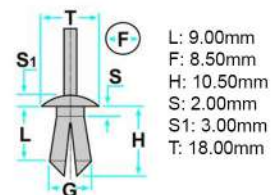

Nissan

L: 19.00mm
F: 7.00mm
H: 19.00mm
T: 20.00mm

Codice	Desc.
2930111774	71426

L: 7.00mm
F: 7.00mm
H: 14.00mm
T: 21.00mm

Codice	Desc.
2930007220	71389

L: 9.00mm
F: 8.50mm
H: 10.50mm
S: 2.00mm
S1: 3.00mm
T: 18.00mm

Codice	Desc.
2930111773	15105Z

L: 7.50mm
F: 8.00mm
T: 20.00mm

Codice	Desc.
2930004340	71398

Codice	Desc.
2930007305	71182Z

L: 13.00mm
F: 10.00mm
T: 18.00mm

Codice	Desc.
2930111777	71384

Codice	Desc.
2930111776	72137