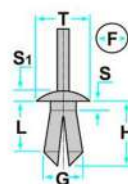

Nissan

L: 19.00mm
F: 7.00mm
H: 19.00mm
T: 20.00mm

Codice	Desc.
2930111774	71426

L: 7.00mm
F: 7.00mm
H: 14.00mm
T: 21.00mm

Codice	Desc.
2930007220	71389

L: 9.00mm
F: 8.50mm
H: 10.50mm
S: 2.00mm
S1: 3.00mm
T: 18.00mm

Codice	Desc.
2930111773	15105Z

L: 7.50mm
F: 8.00mm
T: 20.00mm

Codice	Desc.
2930004340	71398

Codice	Desc.
2930007305	71182Z

L: 13.00mm
F: 10.00mm
T: 18.00mm

Codice	Desc.
2930111777	71384

Codice	Desc.
2930111776	72137