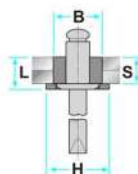

Codice	Desc.
2930111269	11269

Codice	Desc.
2930110465	15430Z

D: 6.00mm  
L: 12.00mm  
F: 10.00mm  
H: 13.00mm  
T: 11.50mm

Codice	Desc.
2930000098	41171

L: 24.60mm  
A: 14.50mm  
B: 10.10mm  
H: 16.70mm  
S max.: 3.00mm  
S min.: 0.90mm  
V: 8.00mm

Codice	Desc.
2930005805	70107Z

D: 6.00mm  
L: 14.50mm  
F: 9.00mm  
H: 16.00mm  
T: 13.00mm

Codice	Desc.
2930003096	41274Z

D: 2.40mm  
L: 5.00mm  
T: 9.50mm

Codice	Desc.
2930000130	72413

L: 11.50mm  
B: 14.00mm  
G: 25.00mm  
H: 20.00mm  
S: 8.50mm  
T: 12.00mm