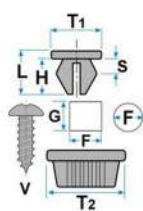

Codice	Desc.
2930110017	10017

Codice	Desc.
2930111385	11385

Codice	Desc.
2930111966	11966

Codice	Desc.
2930112052	12052

Codice	Desc.
2930101173	1173

Codice	Desc.
2930110435	50350T

12

L: 17.50mm  
 F: 7.00mm  
 G: 14.00mm  
 H: 15.00mm  
 S max.: 2.00mm  
 S min.: 0.70mm  
 T1: 13.00mm  
 T2: 20.00mm  
 V: 3.50mm