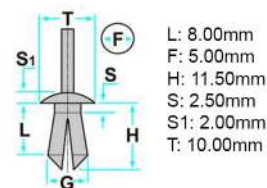

Codice	Desc.
2930006445	55156Z