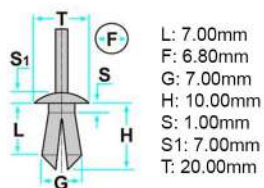

Codice	Desc.
2930110892	55263Z