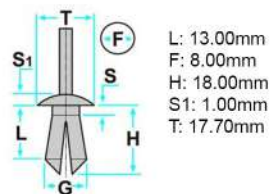

Codice	Desc.
2930112130	71308Z