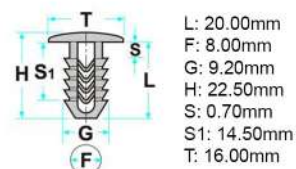

Codice	Desc.
2930000428	50208Z