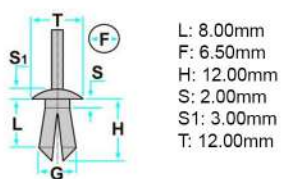

Codice	Desc.
2930110444	71497