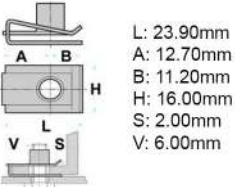

Codice	Desc.
2930004950	70138