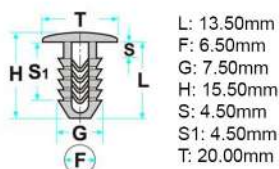

Codice	Desc.
2930110226	50183Z