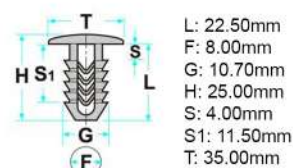

Codice	Desc.
2930101233	50477