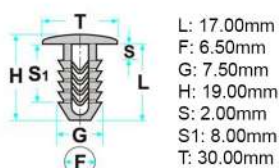

Codice	Desc.
2930110135	72245