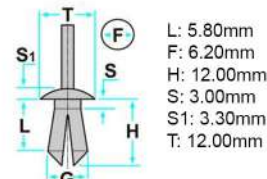

Codice	Desc.
2930101271	15475