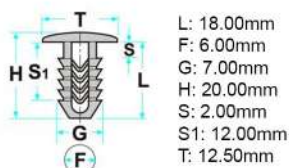

Codice	Desc.
2930101349	50216Z