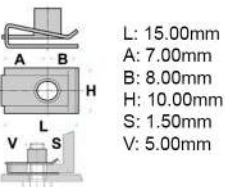

Codice	Desc.
2930007035	70137Z