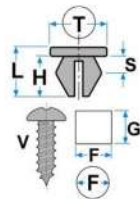

Codice	Desc.
2930112382	15151Z

L: 9.50mm
F: 8.00mm
G: 9.50mm
H: 12.00mm
S: 1.00mm
S1: 3.00mm
T: 20.00mm

Codice	Desc.
2930006430	55117S

L: 11.20mm
F: 9.00mm
G: 9.00mm
H: 10.00mm
S: 4.00mm
T: 17.00mm
V: 5.50mm

Codice	Desc.
2930111766	57151T

Codice	Desc.
2930005055	72117

L: 19.00mm
F: 9.00mm
G: 9.00mm
H: 18.00mm
S max.: 6.00mm
S min.: 0.70mm
T: 20.00mm
V: 5.50mm

Codice	Desc.
2930007320	71259Z

L: 22.00mm
F: 8.50mm
G: 8.50mm
H: 20.50mm
S: 2.00mm
T: 18.50mm
V: 6.30mm

Codice	Desc.
2930004410	71360

Codice	Desc.
2930111764	71406

Codice	Desc.
2930005130	55233T

Codice	Desc.
2930005355	55282

Codice	Descrizione
2930004390	20204 destro

Codice	Descrizione
2930004385	20203 - Sinistro