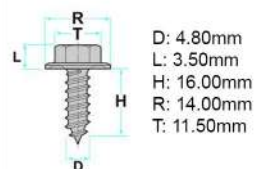

Codice	Desc.
2930004660	41215Z