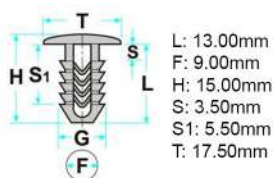

Codice	Desc.
2930007610	72540