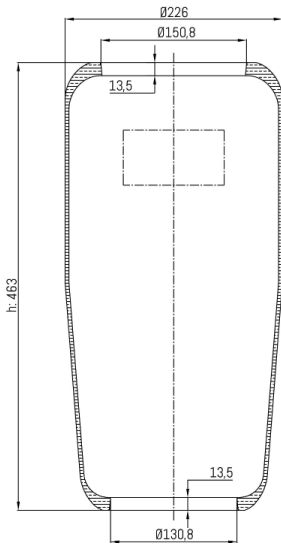

0655 - SA520655

Cross list costruttore	Codice Costruttore
IRISBUS	5001857612 (old version)

Cross list concorrente	Codice concorrente
Contitech	1782N1 (old version)

Applicazioni codice SA520655

Costruttore	Tipo veicolo	Veicolo	Applicazione	Note
IRISBUS	Bus	Generico	#N/D	