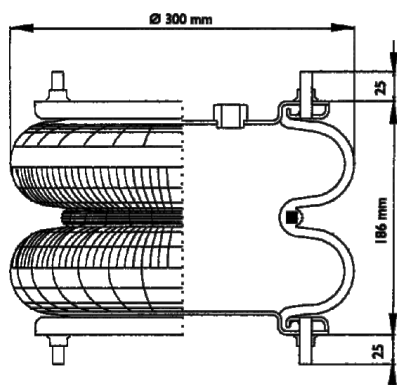

0135 - SA520110

Cross list costruttore	Codice Costruttore
BENALU	M 063 796
GRANNING	15814
FRUEHAUF	U.JB 09 85/A
KAISER	A 060 30 615
LOHR	A 063 0601
SMB	M 063 796
TRAILOR	U.JB 09 85/A
TROUILLET	HB 10350

Cross list concorrente	Codice concorrente
Dunlop F (Springride)	SP 2665 NB
Goodyear	2B12-2457
Airtech	2B-300 / 113301

Applicazioni codice SA520110

Costruttore	Tipo veicolo	Veicolo	Applicazione	Note
FRUEHAUF	Generico	GENERICO FRUEHAUF	#N/A	
GRANNING	Generico	GENERICO GRANNING	#N/A	
KAISER	Generico	GENERICO KAISER	#N/A	
LOHR	Generico	GENERICO LOHR	#N/A	
SMB	Generico	GENERICO SMB	#N/A	
TRAILOR	Generico	GENERICO TRAILOR	#N/A	
TROUILLET	Generico	GENERICO TROUILLET	#N/A	
BENALU	Generico	GENERICO BENALU	#N/A	