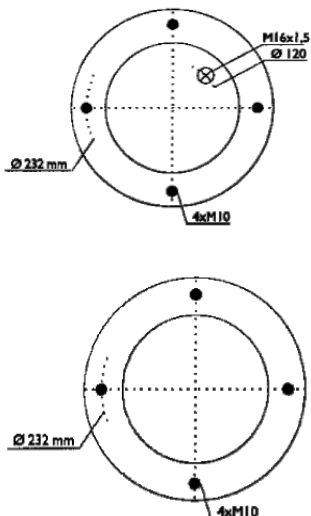

0135 - SA520110

Cross list costruttore	Codice Costruttore
BENALU	M 063 796
GRANNING	15814
FRUEHAUF	U.JB 09 85/A
KAISER	A 060 30 615
LOHR	A 063 0601
SMB	M 063 796
TRAILOR	U.JB 09 85/A
TROUILLET	HB 10350

Cross list concorrente	Codice concorrente
Dunlop F (Springride)	SP 2665 NB
Goodyear	2B12-2457
Airtech	2B-300 / 113301

Applicazioni codice SA520110

Costruttore	Tipo veicolo	Veicolo	Applicazione	Note
FRUEHAUF	Generico	GENERICO FRUEHAUF	#N/A	
GRANNING	Generico	GENERICO GRANNING	#N/A	
KAISER	Generico	GENERICO KAISER	#N/A	
LOHR	Generico	GENERICO LOHR	#N/A	
SMB	Generico	GENERICO SMB	#N/A	
TRAILOR	Generico	GENERICO TRAILOR	#N/A	
TROUILLET	Generico	GENERICO TROUILLET	#N/A	
BENALU	Generico	GENERICO BENALU	#N/A	