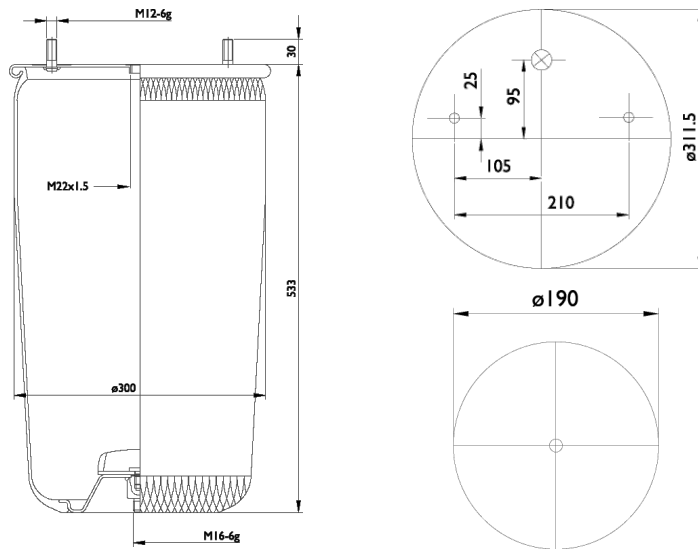

0029 - SA520029

Cross list costruttore	Codice Costruttore
B.P.W.	05.42940.010
B.P.W.	05.42940.020

Cross list concorrente	Codice concorrente
Contitech	881 MB
Firestone	1 T 66 D-10.8 / W01 M58 8978
Phoenix	1 DK 32
Taurus	KR 836-01
Dunlop F (Springride)	D14 U36
Goodyear	1 R 14-708
Pirelli	1 TC 360-45 / 204530
Gart	C292 / 2920531
Airtech	3881

Applicazioni codice SA520029

Costruttore	Tipo veicolo	Veicolo	Applicazione	Note
B.P.W.	Generico	36	#N/A	
B.P.W.	Generico	GENERICO B.P.W.	#N/A	