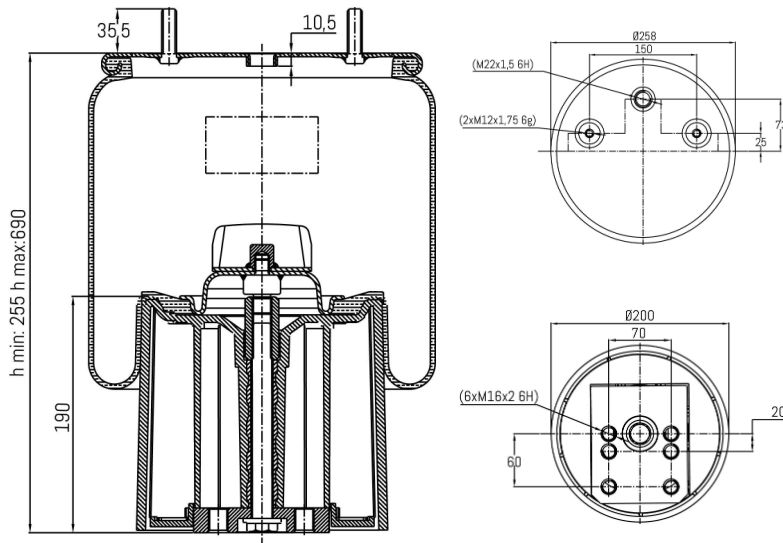

0028 - SA520088CP1

Cross list costruttore	Codice Costruttore
WEWELER	US 500 10 KD
B.P.W.	0542943200
Cross list concorrente	Codice concorrente
Goodyear	1R11743

Applicazioni codice SA520088CP1

Costruttore	Tipo veicolo	Veicolo	Applicazione	Note
B.P.W.	Generico	GENERICO B.P.W.	#N/D	