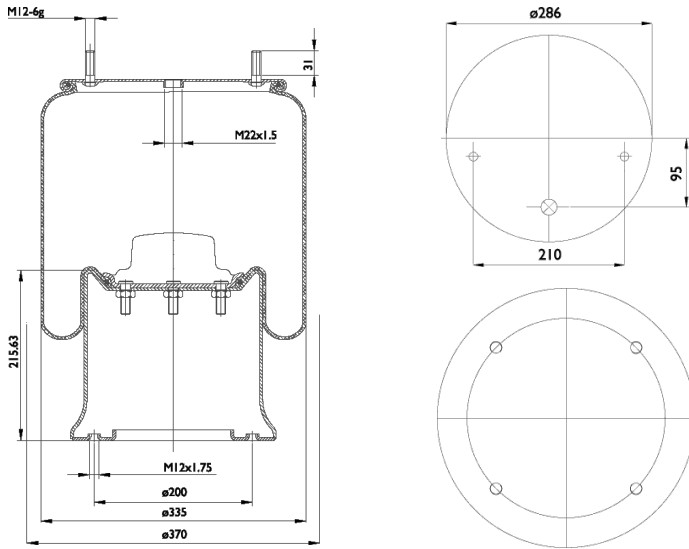

0132 - SA520132C

Cross list costruttore	Codice Costruttore
SAF	2926V
SAF	3.229.0030.00
SAF	3.229.2630.00

Cross list concorrente	Codice concorrente
Contitech	912 NP 01
Goodyear	1 R 14-728
Pirelli	1 T 19 E-2L / 207713
Gart	D287C / 2874601
Airtech	32926 K