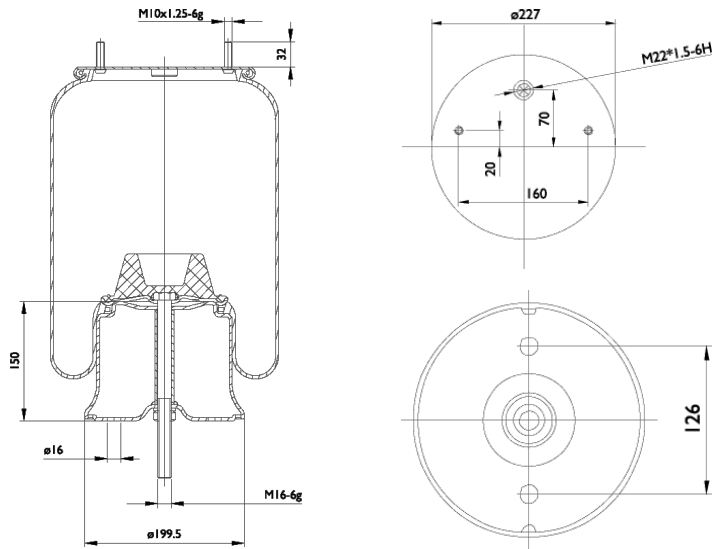

**0144 - SA520144C**

Cross list costruttore	Codice Costruttore
BATTAGLINO	2211907
CAMPANA	05040200
TRAS - CAR	03003000070

Cross list concorrente	Codice concorrente
Gart	D276R / 2761421
Airtech	361421 K

**Applicazioni codice SA520144C**