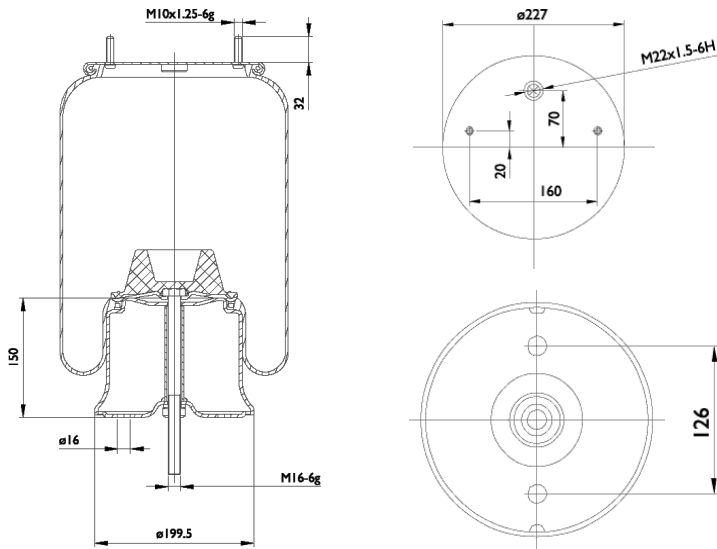

0145 - SA520145C

Cross list costruttore	Codice Costruttore
TRAS - CAR	03003000060
Cross list concorrente	Codice concorrente
Gart	D276LR / 2761481
Airtech	361481 K

Applicazioni codice SA520145C

Costruttore	Tipo veicolo	Veicolo	Applicazione	Note
TRAS - CAR	Generico	GENERICO TRAS - CAR	#N/A	