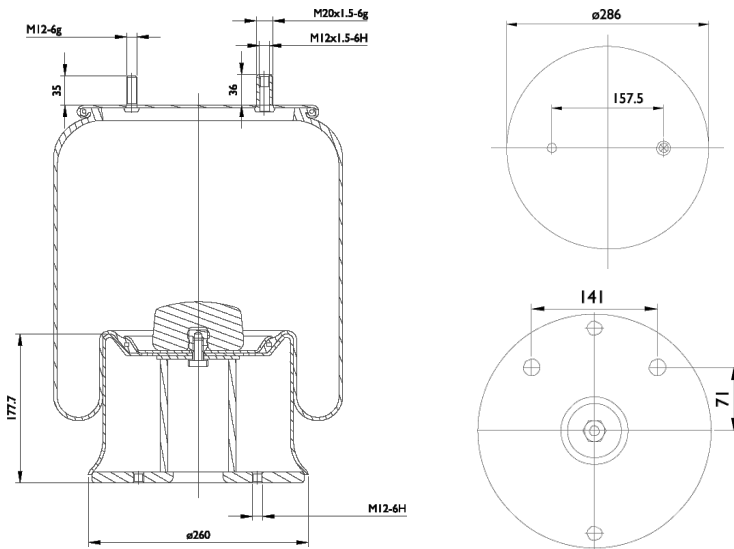

0164 - SA520164C

Cross list costruttore	Codice Costruttore
FRUEHAUF	431487
Cross list concorrente	Codice concorrente
Pirelli	1 T 19 E-2 / 204420
Airtech	34420 K

Applicazioni codice SA520164C

Costruttore	Tipo veicolo	Veicolo	Applicazione	Note
FRUEHAUF	Generico	GENERICO FRUEHAUF	#N/A	