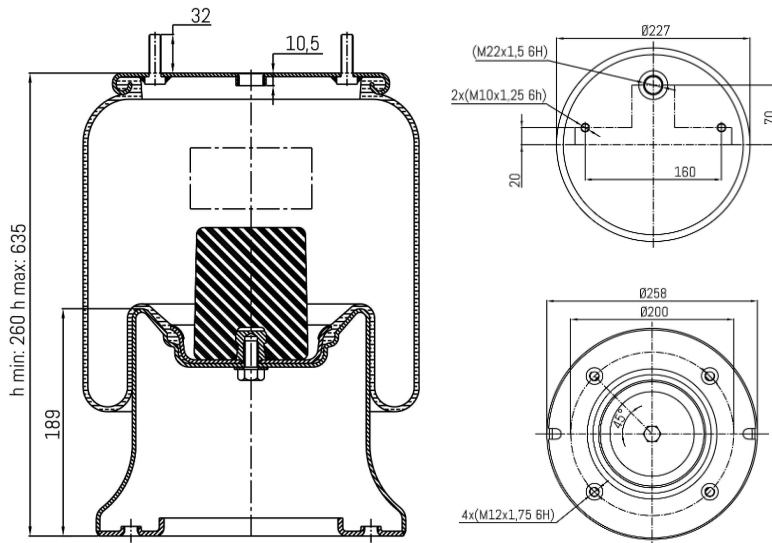

0006 - SA520168C

Cross list costruttore	Codice Costruttore
B.P.W.	0.41.03.007.0
BATTAGLINO	0.41.03.007.0
CAMPANA	05.050.0100

Cross list concorrente	Codice concorrente
Airtech	391210-01 K
Gart	D278H / 2784512

Applicazioni codice SA520168C

Costruttore	Tipo veicolo	Veicolo	Applicazione	Note
BATTAGLINO	Generico	GENERICO BATTAGLINO	#N/A	
B.P.W.	Generico	GENERICO B.P.W.	#N/A	
CAMPANA	Generico	GENERICO CAMPANA	#N/A	