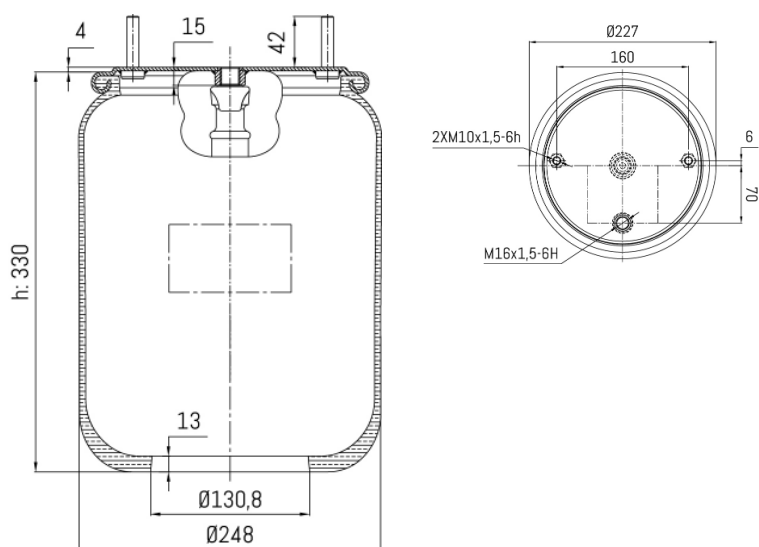

0224 - SA520224

Cross list costruttore	Codice Costruttore
VOLVO	20452138
VOLVO	20479802
VOLVO	20554762
VOLVO	21961475

Cross list concorrente	Codice concorrente
Contitech	6613 NP 01
Airtech	36763 K

Applicazioni codice SA520224