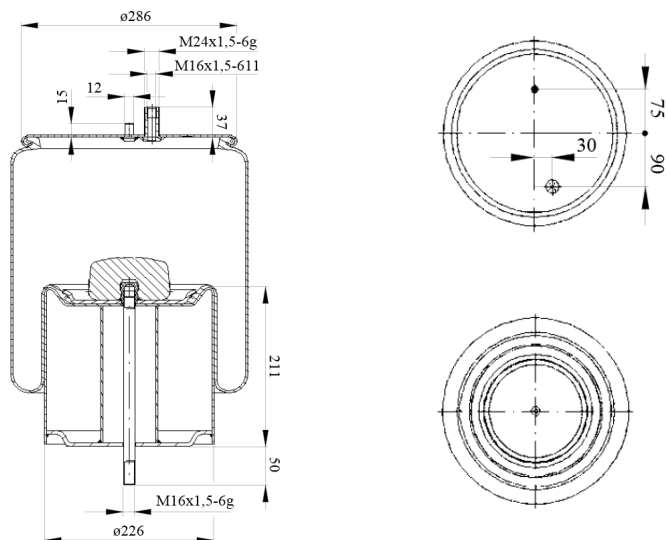

0060 - SA520241C

Cross list costruttore	Codice Costruttore
RENAULT V.I.	5.010.557.355
RENAULT V.I.	7422025556
VOLVO	20722412
VOLVO	22025568

Cross list concorrente	Codice concorrente
Airtech	135912
Airtech	3491210C
Airtech	3491210K
Blacktech	RML75023C10
CF GOMMA	1T19E4
CF GOMMA	207769
Contitech	4912 N P16
Contitech	4912 NP 10
Firestone	1T19LL14
Firestone	W01M585521
Gart	2871603
Gart	D287C
Goodyear	1R13753
Goodyear	566263502
Neotec	ABM76032L50
Phoenix	1DK28F5
VIBRACOUSTIC	V1DK28F8