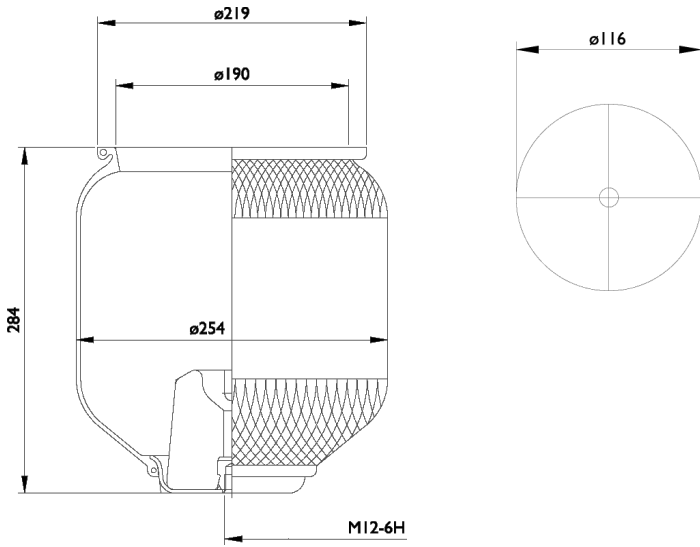

0260 - SA520260

Cross list costruttore	Codice Costruttore
MAN	81.43601.0044

Cross list concorrente	Codice concorrente
Contitech	808 NTB
Phoenix	1 D 23A-1
Taurus	UR 500-13
Airtech	3808 T

Applicazioni codice SA520260