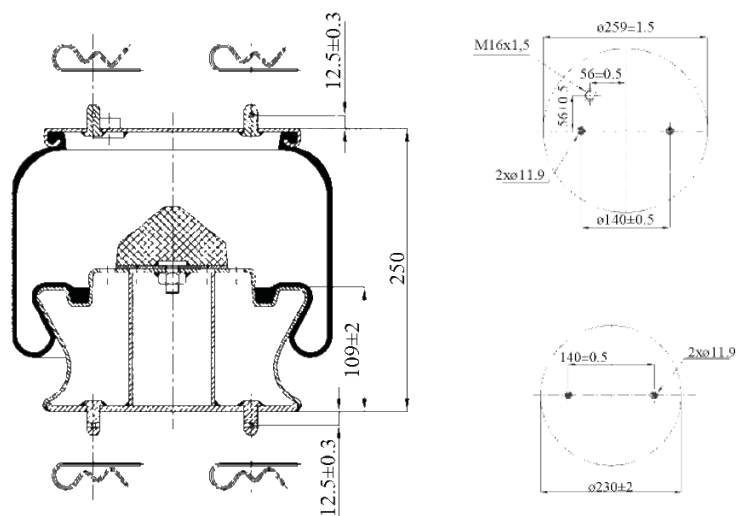

0289 - SA520289C

Cross list costruttore	Codice Costruttore
SCANIA	1726238

Cross list concorrente	Codice concorrente
Airtech	136712
Airtech	331238 C
Airtech	331238 K
Blacktech	RML76238C
Contitech	6708 N P02
Goodyear	1R12 520
Goodyear	566 24 3 530
Goodyear	566 24 3 857
Gart	278 2 330 1
Gart	D278N
Goodyear	1 R 12 813
Neotec	ABM 504 32 B 02
Phoenix	1 DF 23 A 2

Applicazioni codice SA520289C

Costruttore	Tipo veicolo	Veicolo	Applicazione	Note
SCANIA	Generico	BUS AMI 700	Anteriore	