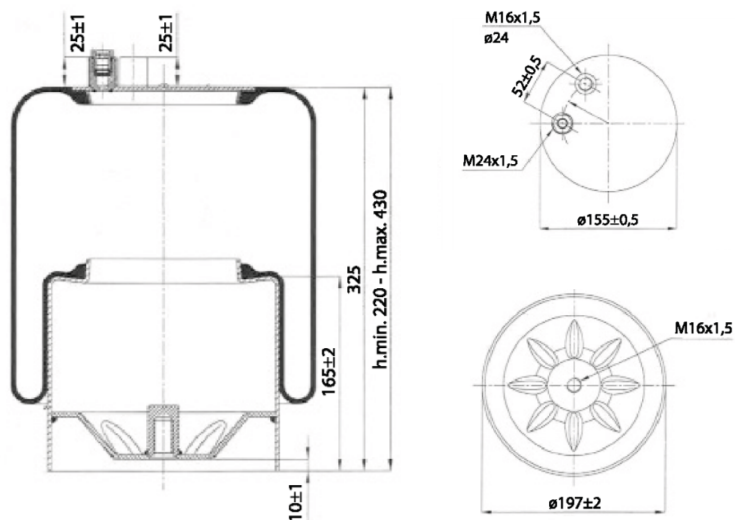

0093 - SA520320C

Cross list costruttore	Codice Costruttore
MERCEDES-BENZ	A9423202921
MERCEDES-BENZ	A9423205021
Cross list concorrente	Codice concorrente
Contitech	4390 NP 22
Firestone	1 R 7 Z 440290 C / W01 M588513
Gart	C304 / 3041441
Airtech	34390-22 K

Applicazioni codice SA520320C

Costruttore	Tipo veicolo	Veicolo	Applicazione	Note
MERCEDES-BENZ	Generico	ACTROS	Posteriore	