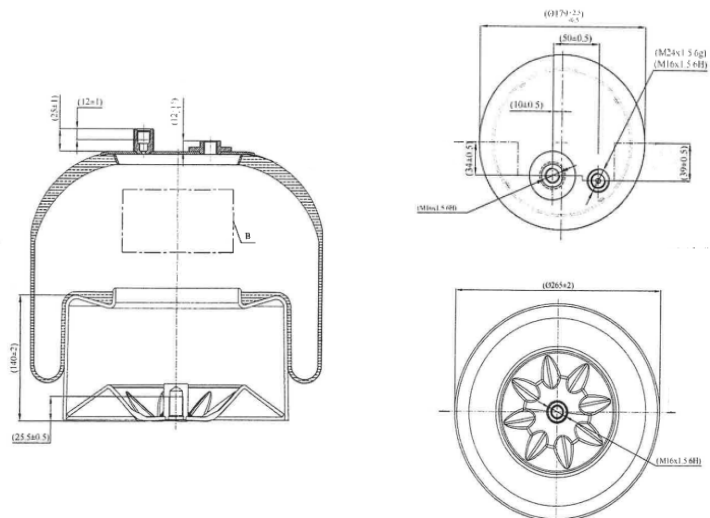

0346 - SA520347C

Cross list costruttore	Codice Costruttore
MERCEDES-BENZ	A9423207121
MERCEDES-BENZ	A9423201721
MERCEDES-BENZ	A9423202521

Cross list concorrente	Codice concorrente
Contitech	4186 NP 24

Applicazioni codice SA520347C