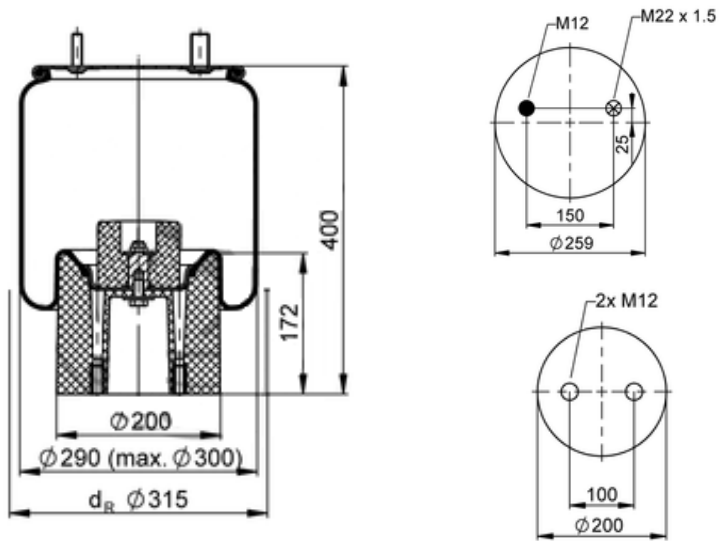

0352 - SA520352CP

Cross list costruttore	Codice Costruttore
JOST	3010502501
JOST	JAE3010502501
JOST	JAS3010502501
MERCEDES-BENZ	A9463282501

Cross list concorrente	Codice concorrente
Contitech	4162NP01

Applicazioni codice SA520352CP