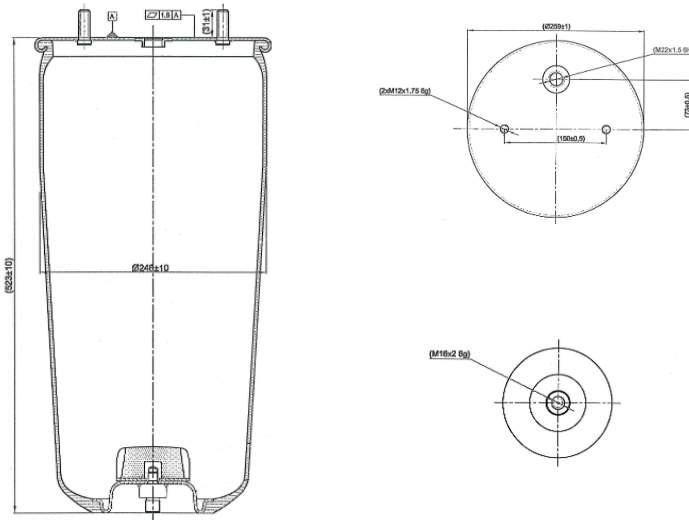

0028 - SA520355

Cross list costruttore	Codice Costruttore
B.P.W.	0542942030
SCHMITZ	017228

Cross list concorrente	Codice concorrente
Contitech	4962NP02
Gart	C293 / 2930514
Dunlop F (Springride)	D11U46
Goodyear	1R11803

Applicazioni codice SA520355

Costruttore	Tipo veicolo	Veicolo	Applicazione	Note
B.P.W.	Generico	30	#N/A	