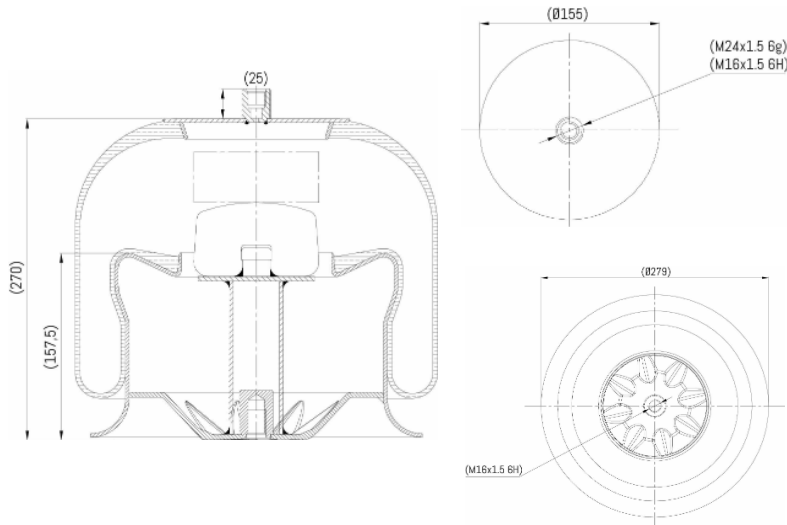

0218 - SA520359C

Cross list costruttore	Codice Costruttore
MERCEDES-BENZ	A9423200617
MERCEDES-BENZ	A9423203321
Cross list concorrente	Codice concorrente
Contitech	4758 NP 23

Applicazioni codice SA520359C