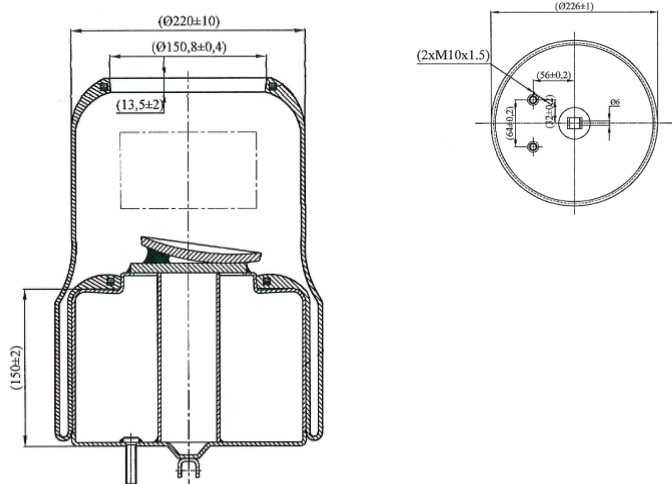

0362 - SA520362C

Cross list costruttore	Codice Costruttore
VOLVO	20573305
VOLVO	20573306

Cross list concorrente	Codice concorrente
Airtech	36305T
Contitech	6610NP01

Applicazioni codice SA520362C

Costruttore	Tipo veicolo	Veicolo	Applicazione	Note
VOLVO	Generico	BUS B11R-B13R	Anteriore	