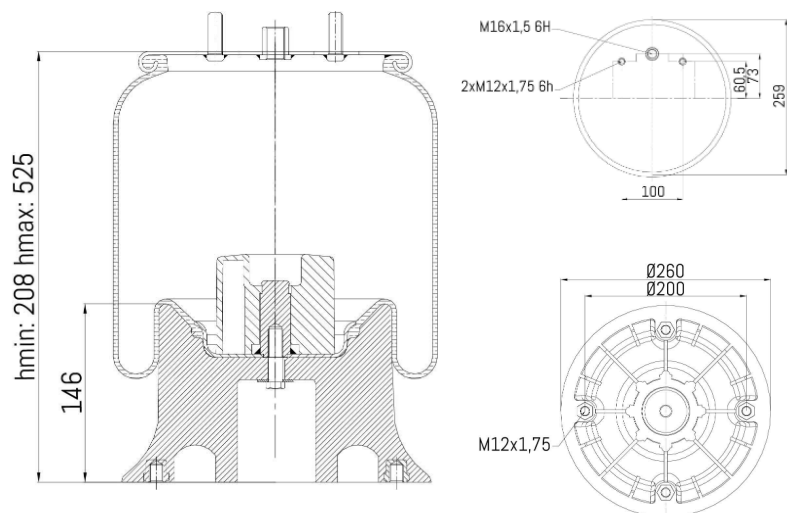

0365 - SA520365CP

Cross list costruttore	Codice Costruttore
RENAULT V.I.	22025580
RENAULT V.I.	5010305391
RENAULT V.I.	5010630800
RENAULT V.I.	7422025580
VOLVO	20722409
VOLVO	22025612
VOLVO	25379286

Cross list concorrente	Codice concorrente
Contitech	4927NP01

Applicazioni codice SA520365CP

Costruttore	Tipo veicolo	Veicolo	Applicazione	Note
RENAULT V.I.	Generico	MIDLUM	Posteriore	
VOLVO	Generico	FL	Posteriore	