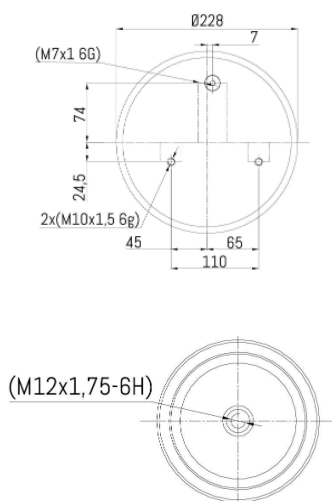

0396 - SA520396

Cross list costruttore	Codice Costruttore
IVECO / FIAT / OM	42559776

Cross list concorrente	Codice concorrente
CF GOMMA	1T24020
CF GOMMA	207620

Applicazioni codice SA520396

Costruttore	Tipo veicolo	Veicolo	Applicazione	Note
IVECO / FIAT / OM	Veicoli commerciali	DAILY IV	Posteriore	destra
IVECO / FIAT / OM	Veicoli commerciali	DAILY V	Posteriore	destra
IVECO / FIAT / OM	Veicoli commerciali	DAILY VI	Posteriore	destra