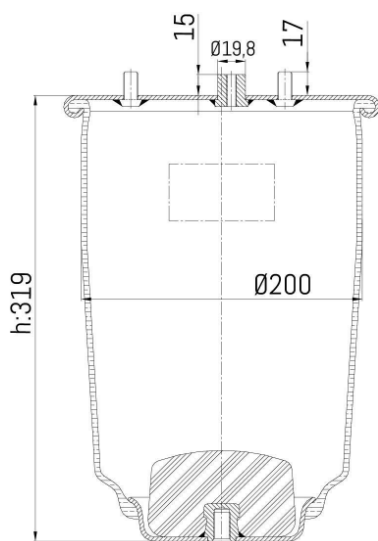

0396 - SA520396

Cross list costruttore	Codice Costruttore
IVECO / FIAT / OM	42559776

Cross list concorrente	Codice concorrente
CF GOMMA	1T24020
CF GOMMA	207620

Applicazioni codice SA520396

Costruttore	Tipo veicolo	Veicolo	Applicazione	Note
IVECO / FIAT / OM	Veicoli commerciali	DAILY IV	Posteriore	destra
IVECO / FIAT / OM	Veicoli commerciali	DAILY V	Posteriore	destra
IVECO / FIAT / OM	Veicoli commerciali	DAILY VI	Posteriore	destra