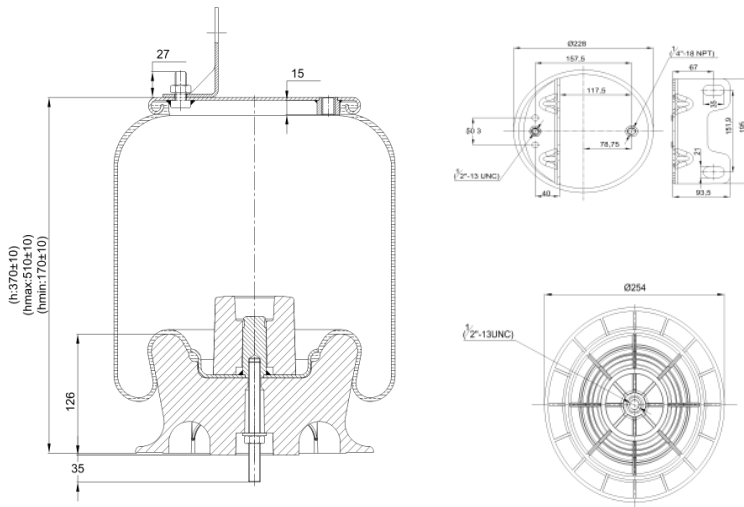

0405 - SA520405CP

Cross list costruttore	Codice Costruttore
HENDRICKSON	571221
HENDRICKSON	571222
HENDRICKSON	HAS360
HENDRICKSON	HAS400
HENDRICKSON	HAS402
HENDRICKSON	HAS460

Cross list concorrente	Codice concorrente
Contitech	910185P519
Firestone	1T15MT8 - W013589373
Goodyear	1R12403
Goodyear	566243097
Goodyear	566241012
Goodyear	1S12030
Contitech	910185P440

Applicazioni codice SA520405CP

Costruttore	Tipo veicolo	Veicolo	Applicazione	Note
HENDRICKSON	Generico	N/D	#N/A	