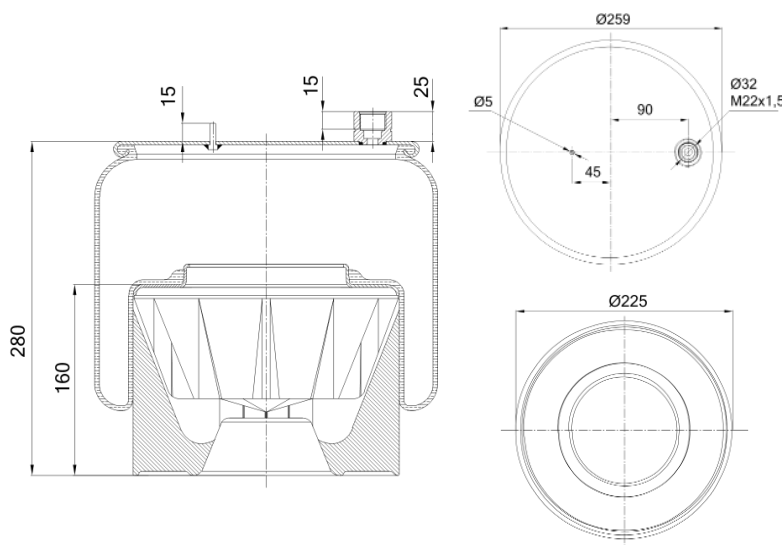

**0411 - SA520412CP**

Cross list costruttore	Codice Costruttore
MERCEDES-BENZ	A9603201757

Cross list concorrente	Codice concorrente
Contitech	6120NP49

**Applicazioni codice SA520412CP**

Costruttore	Tipo veicolo	Veicolo	Applicazione	Note
MERCEDES-BENZ	Generico	ACTROS MP4	Posteriore	ant. asse post.