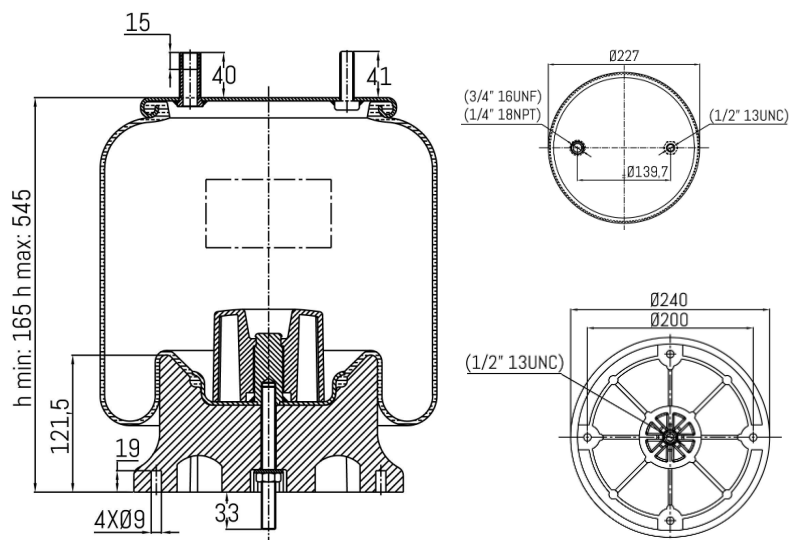

0414 - SA520414CP

Cross list costruttore	Codice Costruttore
SAF	90557117
WATSON-CHALIN	AS 0090

Cross list concorrente	Codice concorrente
AUTOMANN	1DK23P 9921
Contitech	9 10 17.5 P 443
Firestone	1T15M 7.5/W01 358 9921
Goodyear	1R12 502
Taurus	6391
TRIANGLE	AS 8443
TRP	AS99210

Applicazioni codice SA520414CP

Costruttore	Tipo veicolo	Veicolo	Applicazione	Note
SAF	Generico	GENERIC SAF	#N/D	