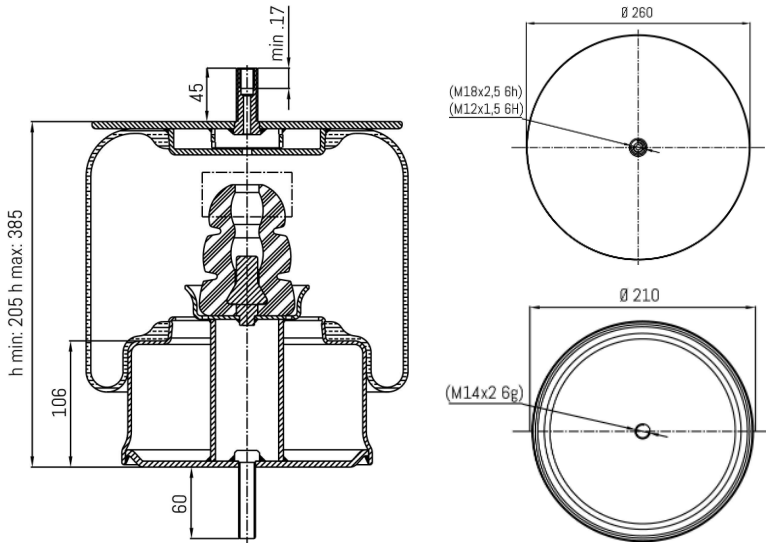

0604 - SA520604C

Cross list costruttore	Codice Costruttore
IVECO / FIAT / OM	98488605
Cross list concorrente	Codice concorrente
CF GOMMA	1S28525
CF GOMMA	200436

Applicazioni codice SA520604C

Costruttore	Tipo veicolo	Veicolo	Applicazione	Note
IVECO / FIAT / OM	Generico	BUS EURORIDER	#N/D	