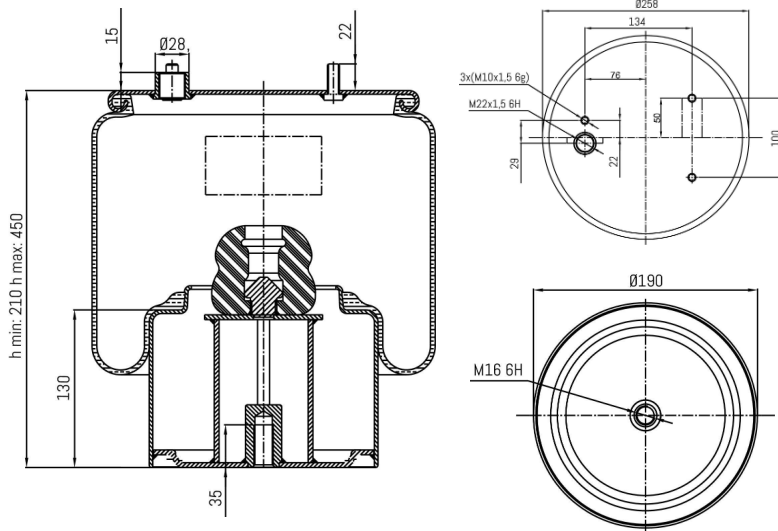

0612 - SA520612C

Cross list costruttore	Codice Costruttore
VDL Bus	30023246
VDL Bus	45015340
VDL Bus	5015340

Cross list concorrente	Codice concorrente
Contitech	929NP01

Applicazioni codice SA520612C

Costruttore	Tipo veicolo	Veicolo	Applicazione	Note
VDL Bus	Generico	Generico	#N/D	