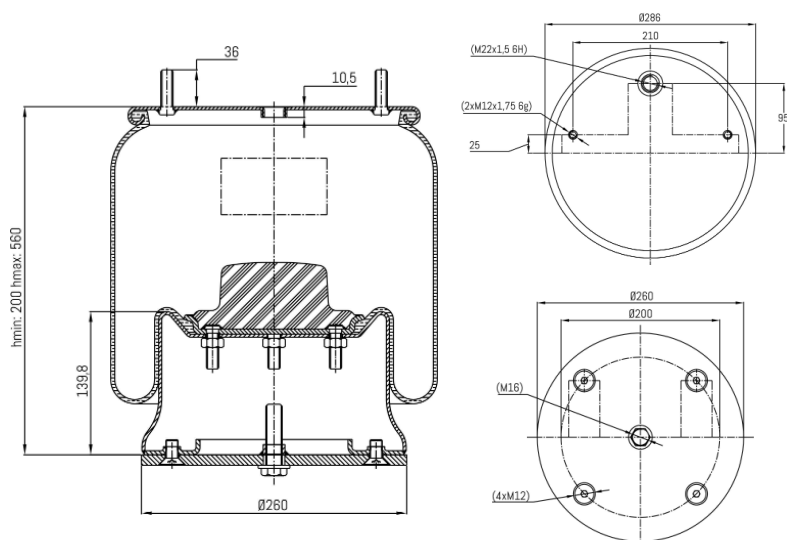

0146 - SA520671C

Cross list costruttore	Codice Costruttore
SAF	2918V P04 Intra
SAF	3228102700
SAF	3229102700

Cross list concorrente	Codice concorrente
Airtech	134612
Airtech	32918K08
Airtech	34810 08 C
CF GOMMA	1T19E 1
CF GOMMA	207733
Contitech	4810NP08
Gart	277 1 420
Gart	277 4 424/1
Gart	D277/B
Neotec	ABM72234C37

Applicazioni codice SA520671C

Costruttore	Tipo veicolo	Veicolo	Applicazione	Note
SAF	Generico	GENERICO SAF	#N/D	