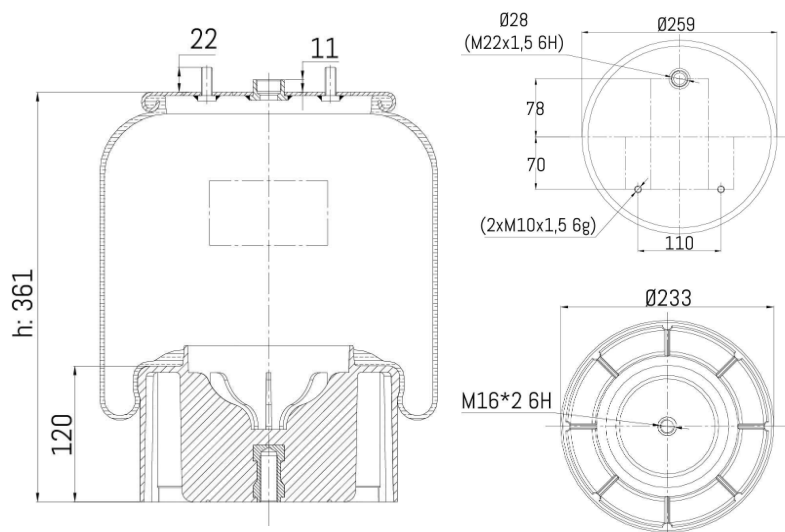

0420 - SA520724CP

Cross list costruttore	Codice Costruttore
DAF	2028899

Cross list concorrente	Codice concorrente
Contitech	6754NP03

Applicazioni codice SA520724CP

Costruttore	Tipo veicolo	Veicolo	Applicazione	Note
DAF	Autocarri	CF VARIE SERIE	#N/D	
DAF	Autocarri	XF VARIE SERIE	#N/D	