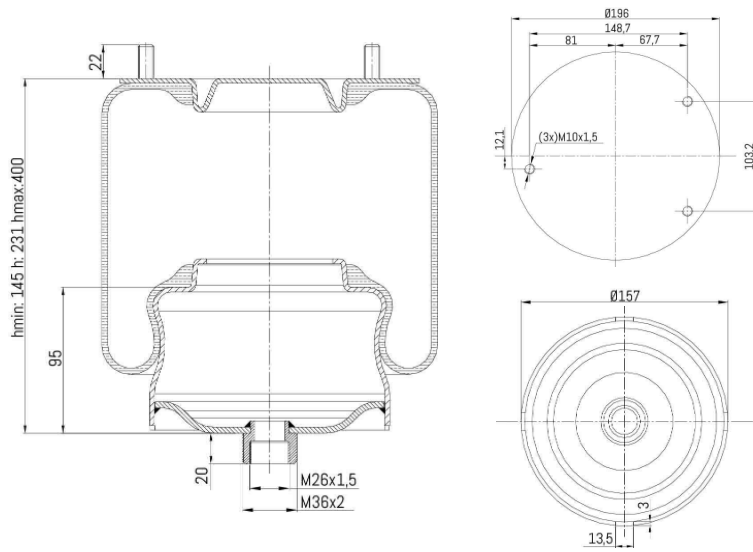

0154 - SA520809C

Cross list costruttore	Codice Costruttore
MERCEDES-BENZ	A6673280001
PAUL NFZ	P29P08320080
Cross list concorrente	Codice concorrente
Contitech	819N5P01

Nessuna applicazione presente