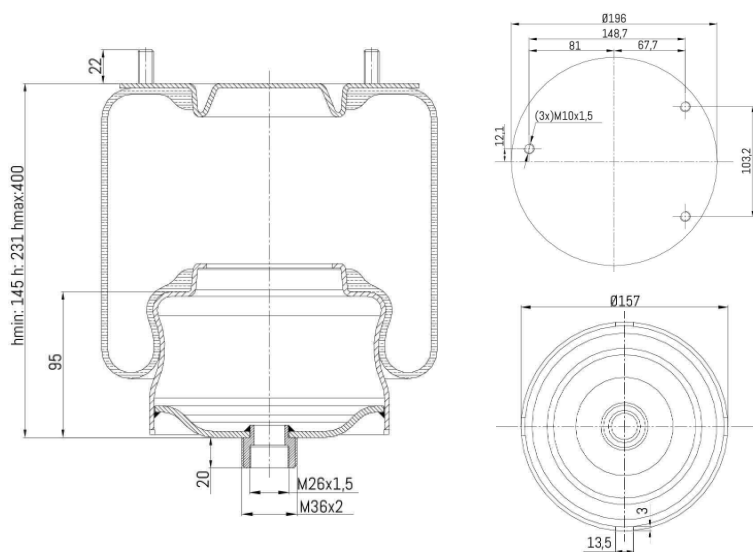

0154 - SA520810C

Nessuna applicazione presente

Cross list costruttore	Codice Costruttore
MERCEDES-BENZ	A6673280001
PAUL NFZ	P29P08320080
Cross list concorrente	Codice concorrente
Contitech	819N5P01