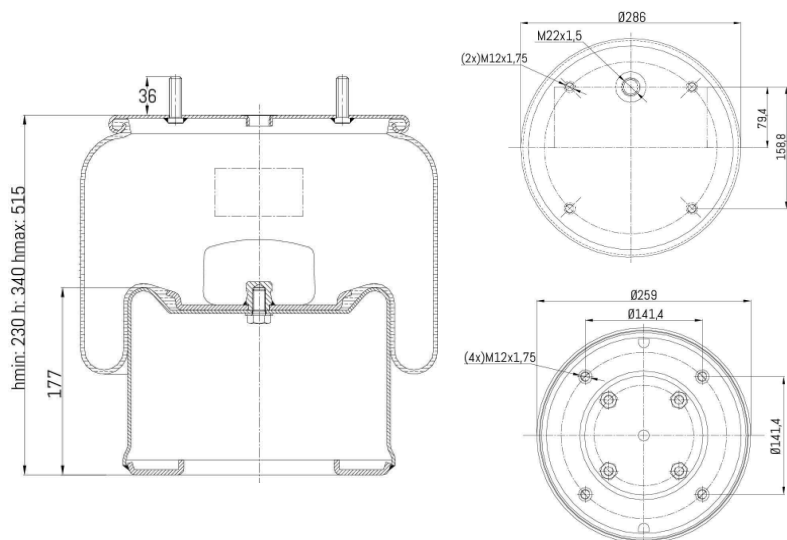

0070 - SA520818C

Cross list costruttore	Codice Costruttore
PEGASO	931410
SAF	2229000900
STEFEN	B1304001100A
TECMA	11041015
WEWELER	US93918

Cross list concorrente	Codice concorrente
CF GOMMA	93918
Craver	T10110C
Gart	2874510
Gart	D287A

Applicazioni codice SA520818C

Costruttore	Tipo veicolo	Veicolo	Applicazione	Note
PEGASO	Generico	GENERICO PEGASO	#N/A	
SAF	Generico	GENERICO SAF	#N/A	
STEFEN	Generico	GENERICO STEFEN	#N/A	
WEWELER	Generico	GENERICO WEWELER	#N/A	
TECMA	Generico	GENERICO TECMA	#N/A	