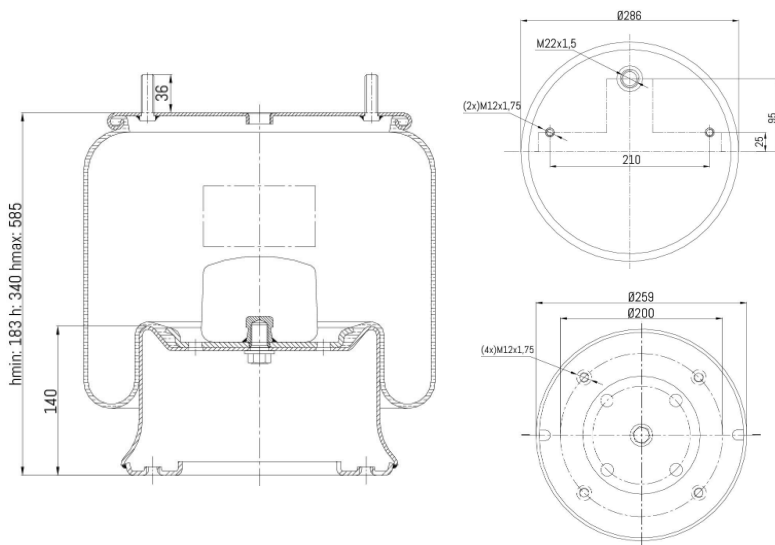

0786 - SA520835C

Cross list costruttore	Codice Costruttore
SCHMITZ	016010
WEWELER	US07337FST2
Cross list concorrente	Codice concorrente
Firestone	W01M586225

Applicazioni codice SA520835C				
Costruttore	Tipo veicolo	Veicolo	Applicazione	Note
WEWELER	Generico	GENERICO WEWELER	#N/D	
SCHMITZ	Generico	GENERICO SCHMITZ	#N/A	