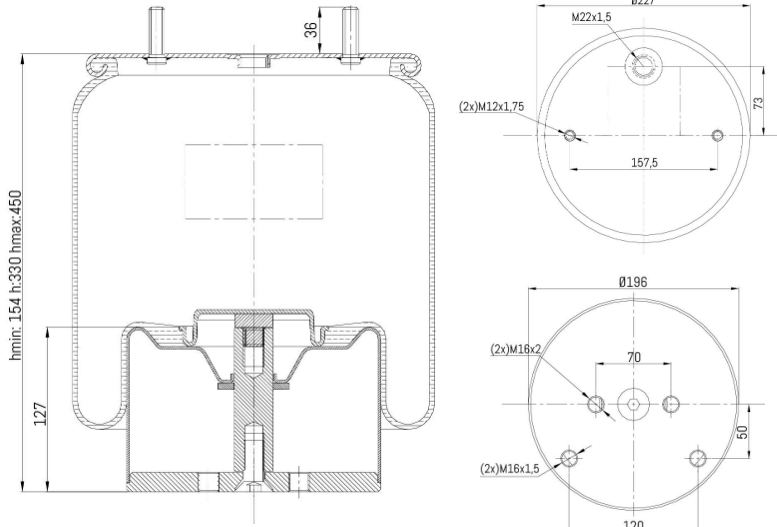

0852 - SA520852C

Nessuna applicazione presente

| Cross list costruttore | Codice Costruttore |
|------------------------|--------------------|
| NOMECC | 99AMM0000001 |
| Cross list concorrente | Codice concorrente |
| Gart | 2782341 |